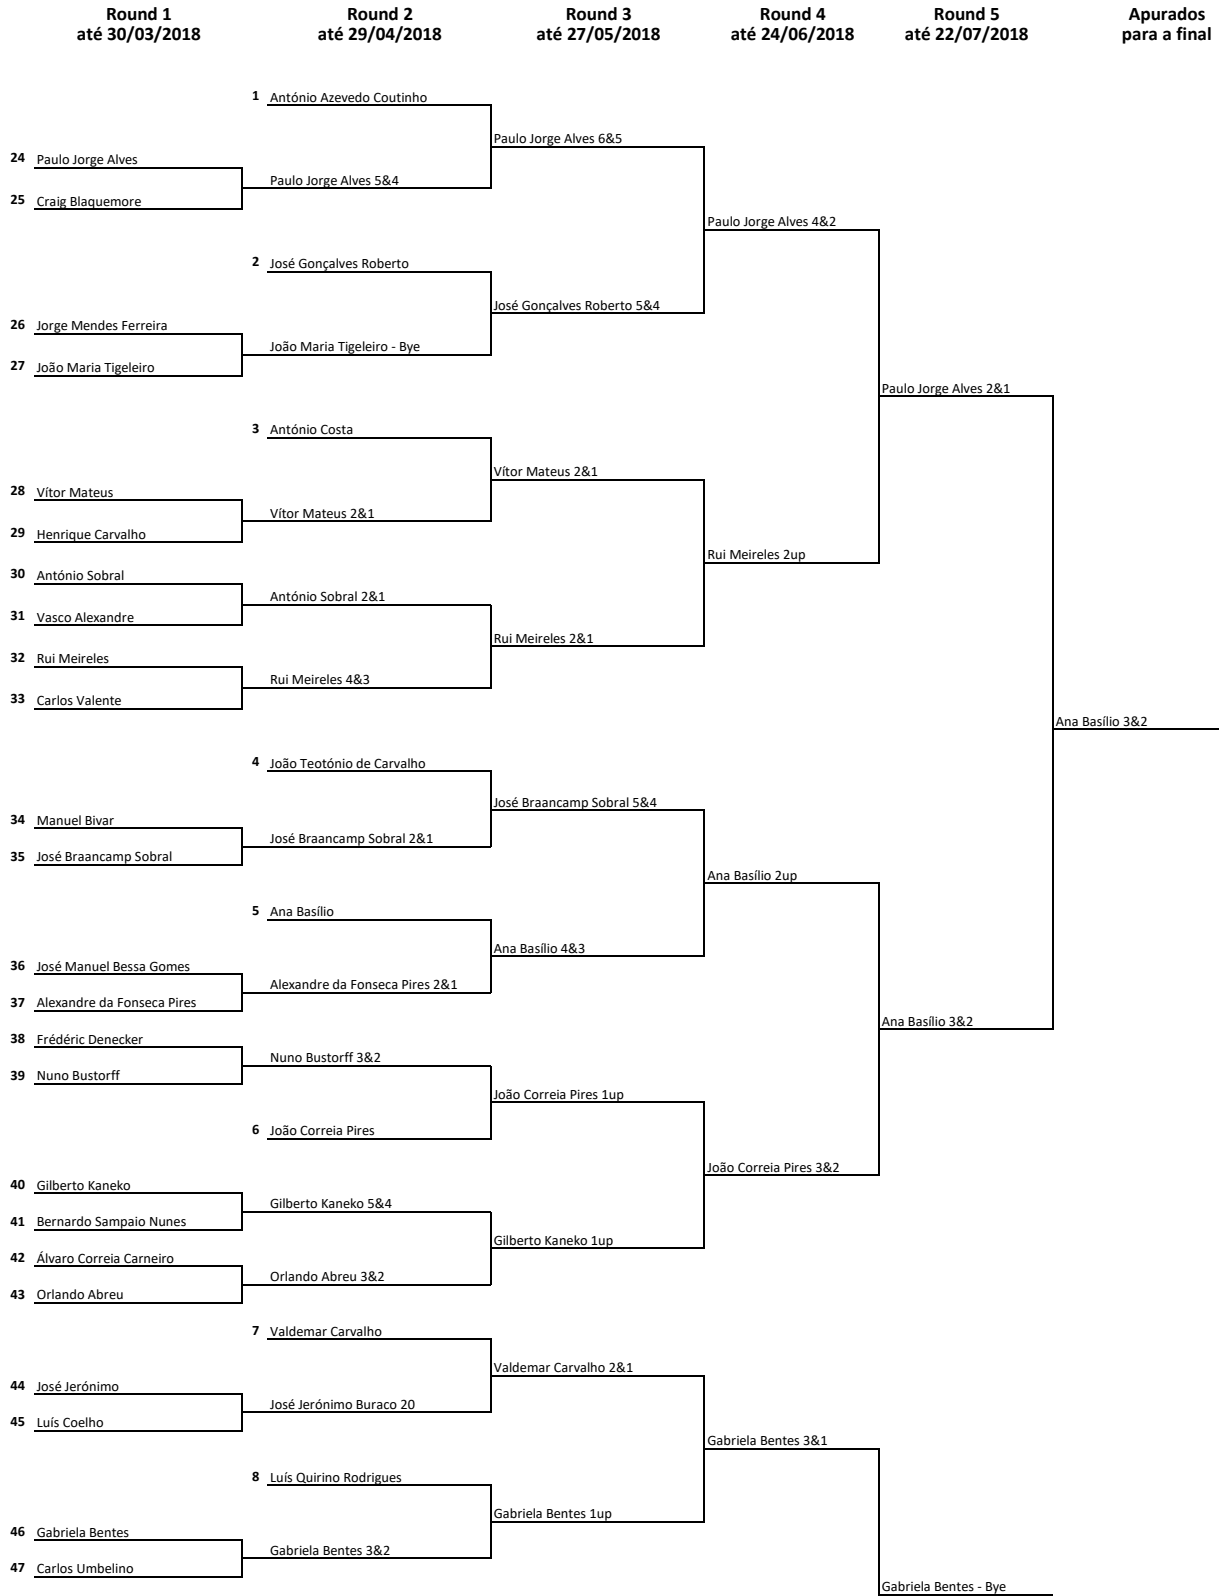

ZONA CENTRO - até handicap 18,0

MAIN SPONSOR

SPONSORS

APOIOS:

SHIRT BY HAND

Rowenta

CAMPO DE GOLFE OFICIAIS

ORGANIZAÇÃO