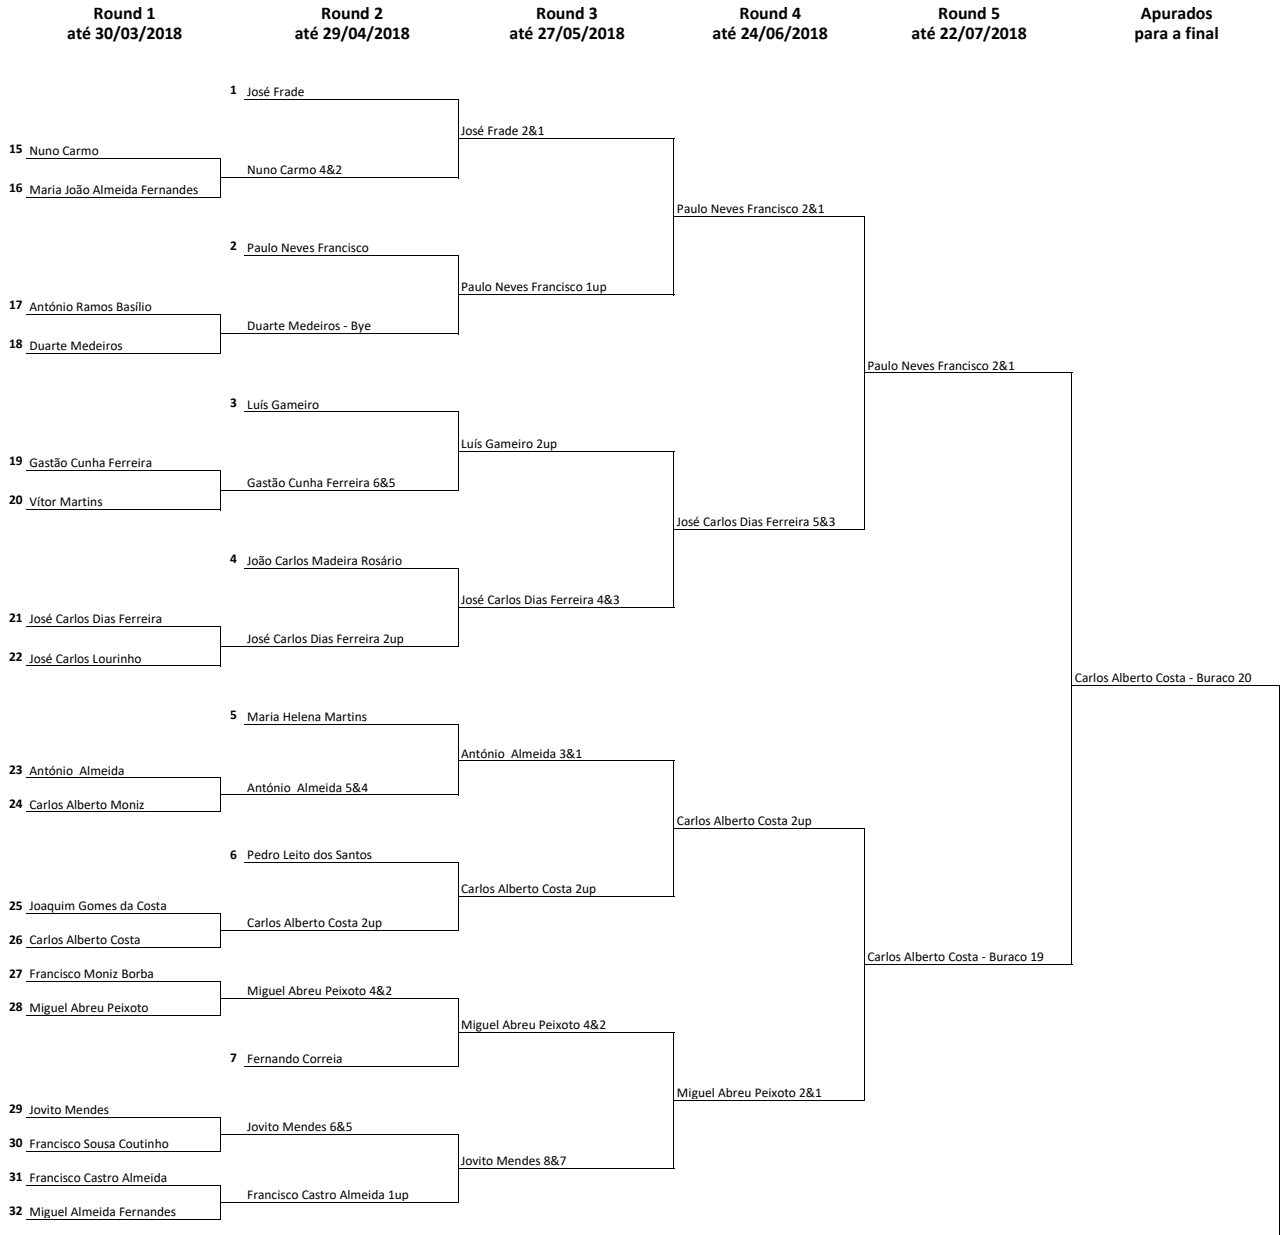

ZONA CENTRO - superior a handicap 18,1

MAIN SPONSOR

SPONSORS

APOIOS:

SHIRT by HAND

CAMPO DE GOLFE OFICIAIS

Clube de Golf since 1890

ORGANIZAÇÃO