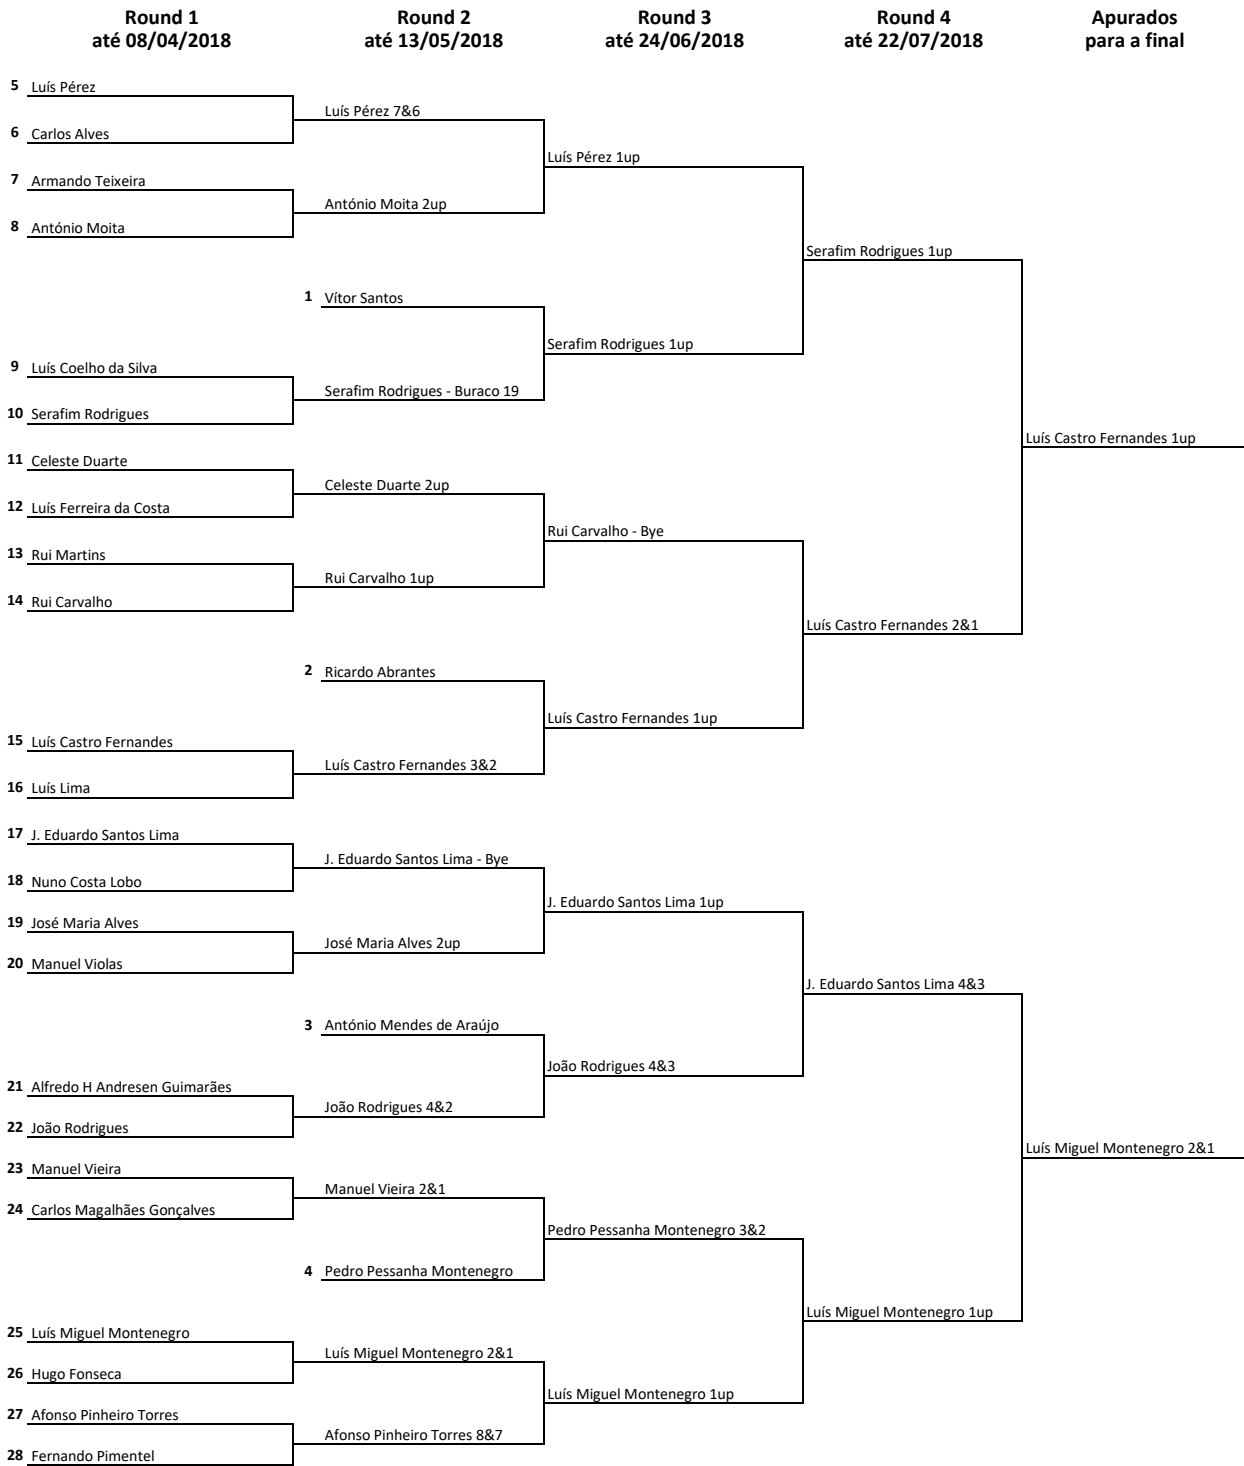

ZONA NORTE - até handicap 18,0

MAIN SPONSOR

SPONSORS

APOIOS:

SHIRT BY HAND

CAMPO DE GOLFE OFICIAIS

ORGANIZAÇÃO

MEDIA PARTNERS