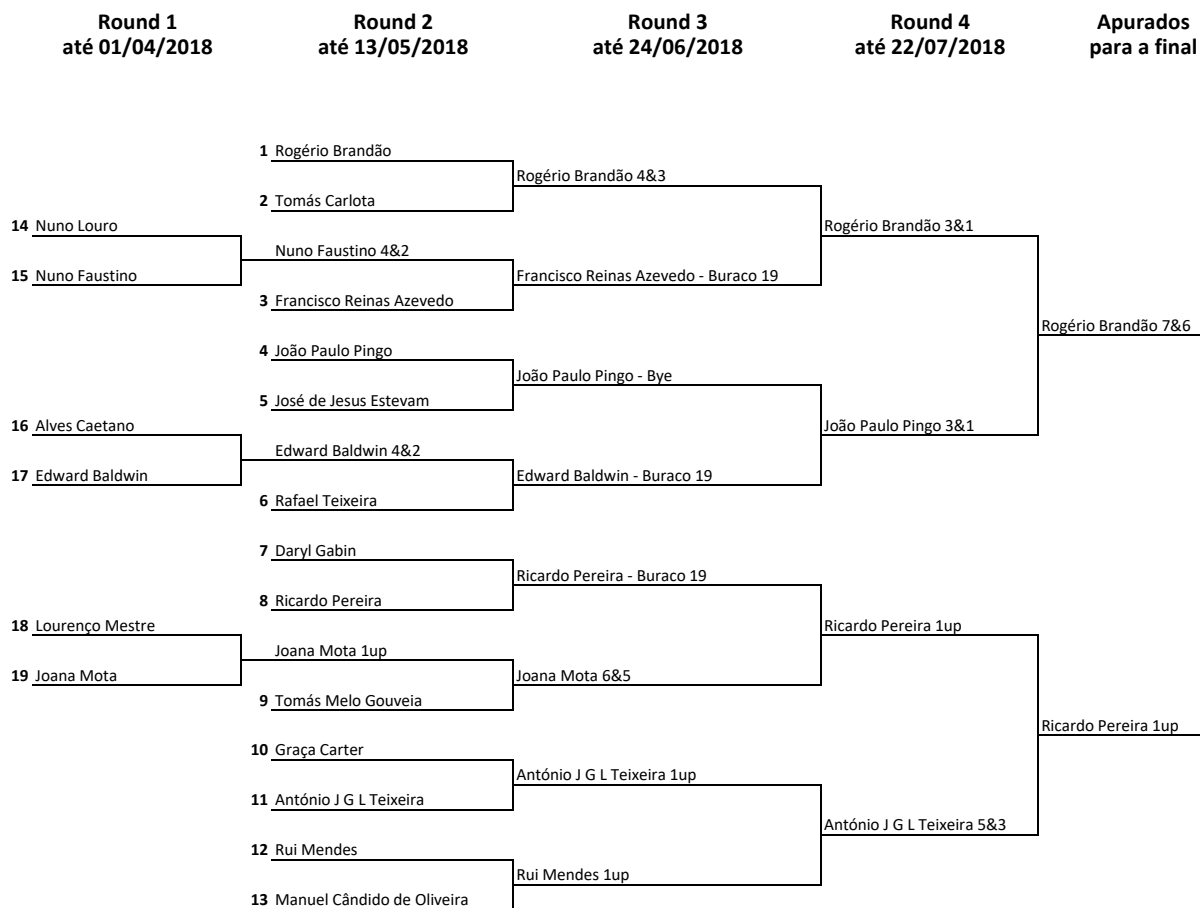

ZONA SUL - até handicap 18,0

MAIN SPONSOR

SPONSORS

APOIOS:

SHIRT BY HAND

CAMPO DE GOLFE OFICIAIS

ORGANIZAÇÃO

MEDIA PARTNERS