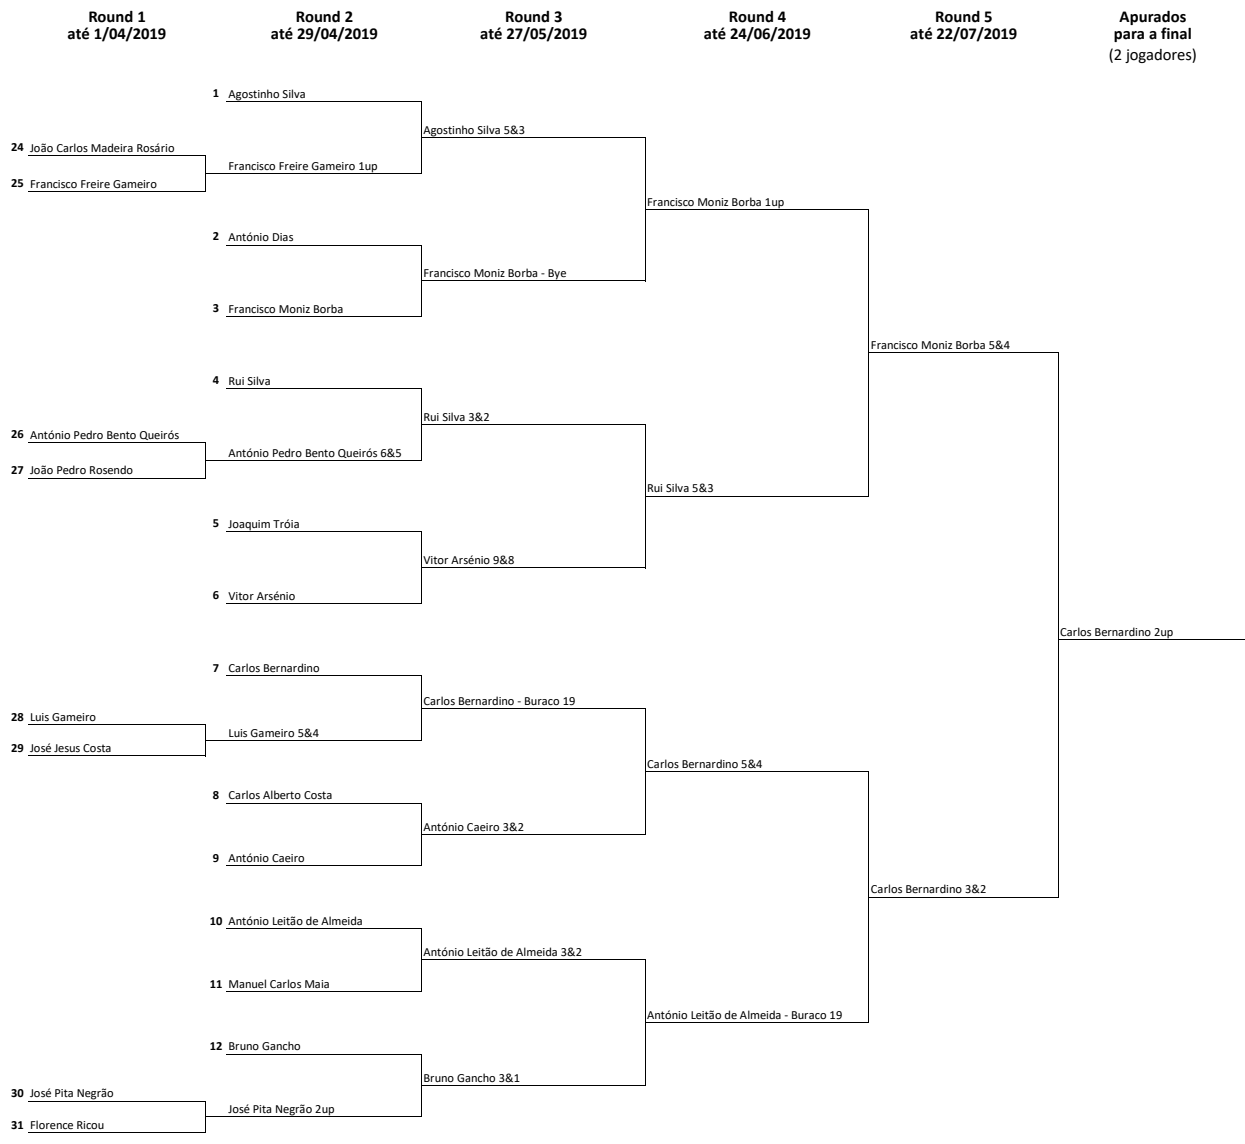

ZONA CENTRO - superior a handicap 18,4

MAIN SPONSORS

SPONSORS

APOIOS:

CAMPOS DE GOLFE OFICIAIS

ORGANIZAÇÃO

APP OFICIAL

MEDIA PARTNERS