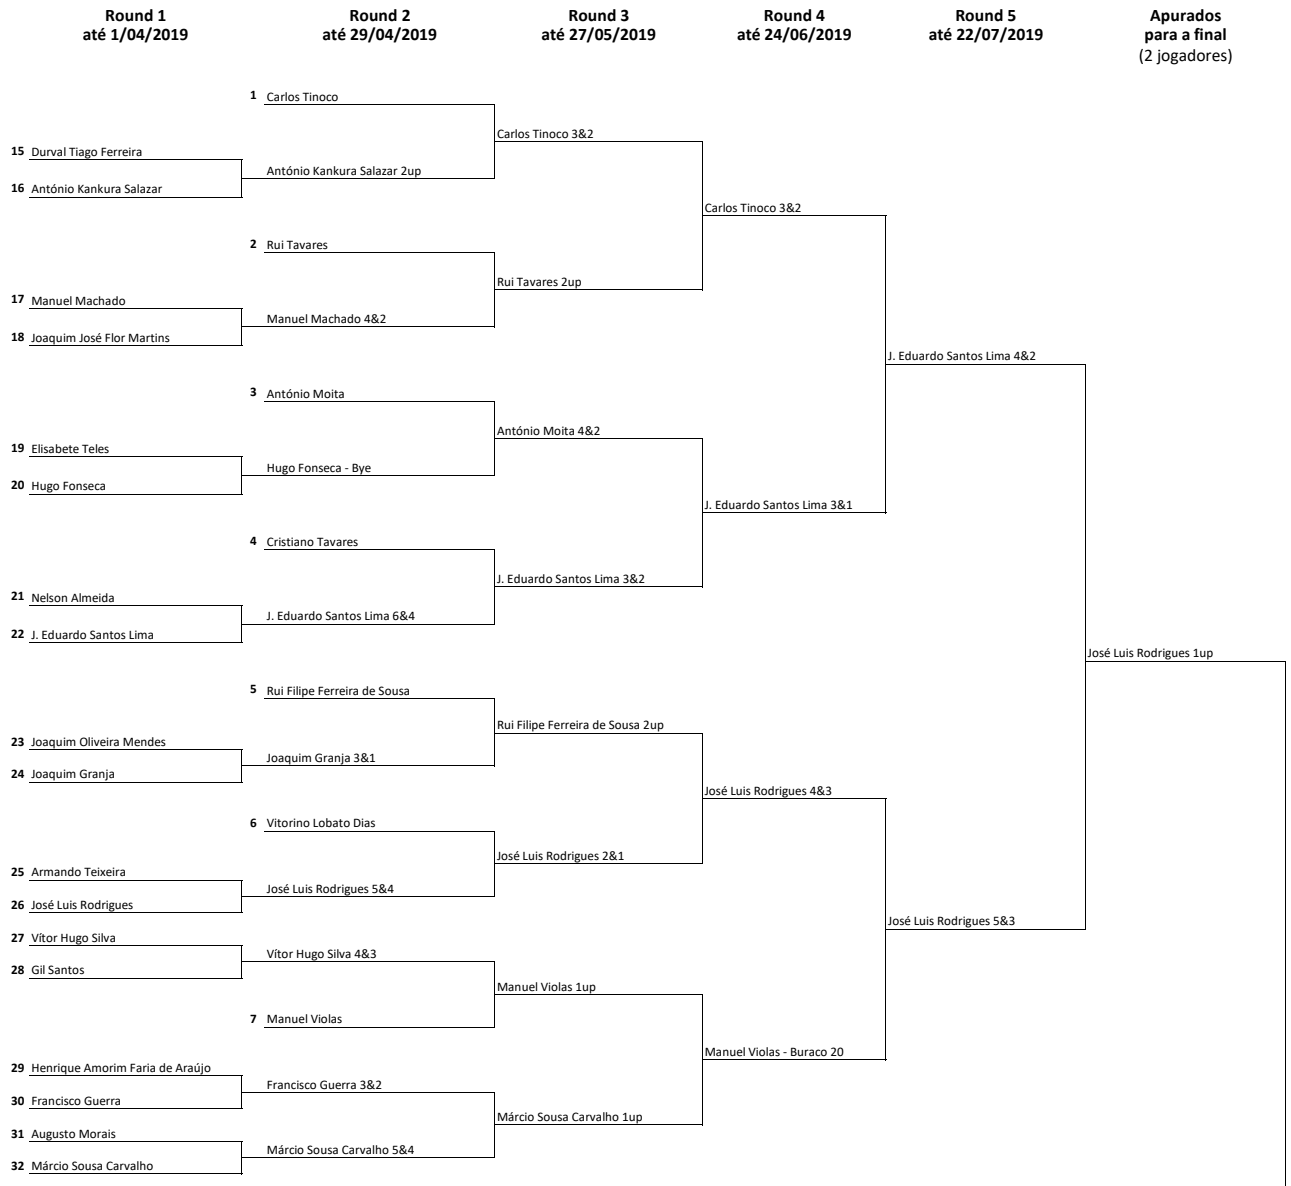

**ZONA NORTE - até handicap 18,4**

MAIN SPONSORS

SPONSORS

APOIOS:

CAMPOS DE GOLFE OFICIAIS

Oporto Golf Club  
since 1890

ORGANIZAÇÃO

APP OFICIAL