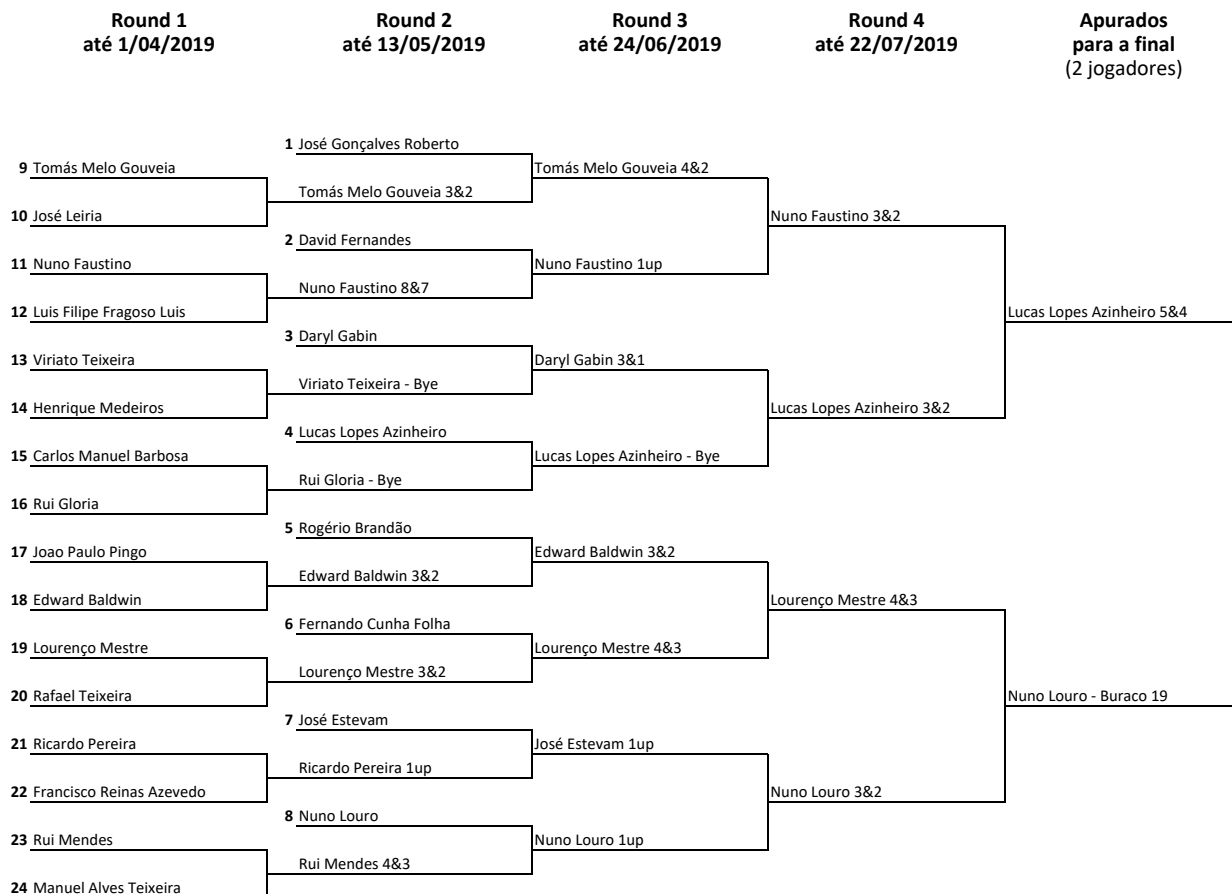

ZONA SUL - até handicap 18,4

MAIN SPONSORS

SPONSORS

APOIOS:

SHIRT BY HAND

CAMPOS DE GOLFE OFICIAIS

Oporto Golf Club since 1890

ORGANIZAÇÃO