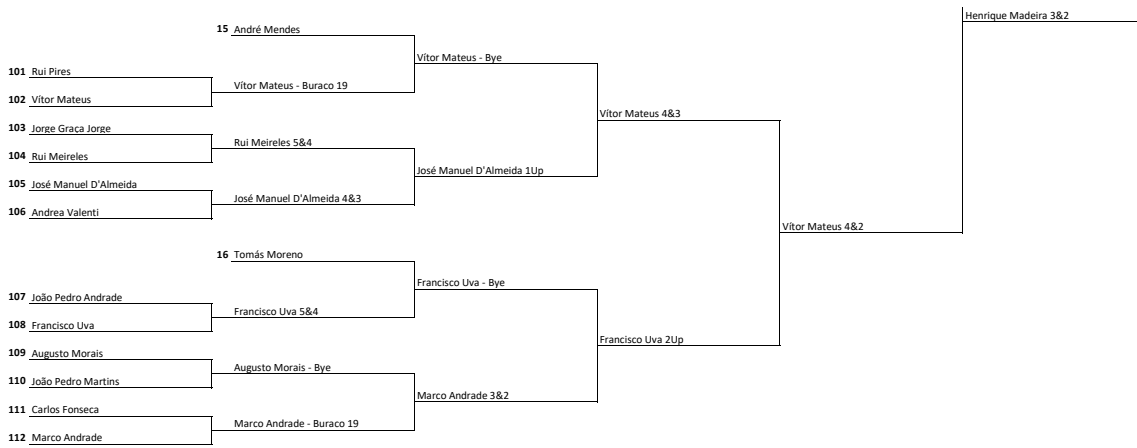

ZONA CENTRO - até handicap 18,4

BANCO OFICIAL

MAIN SPONSORS

SPONSORS

APOIOS

SHIRT BY HAND

ORGANIZAÇÃO

APP OFICIAL