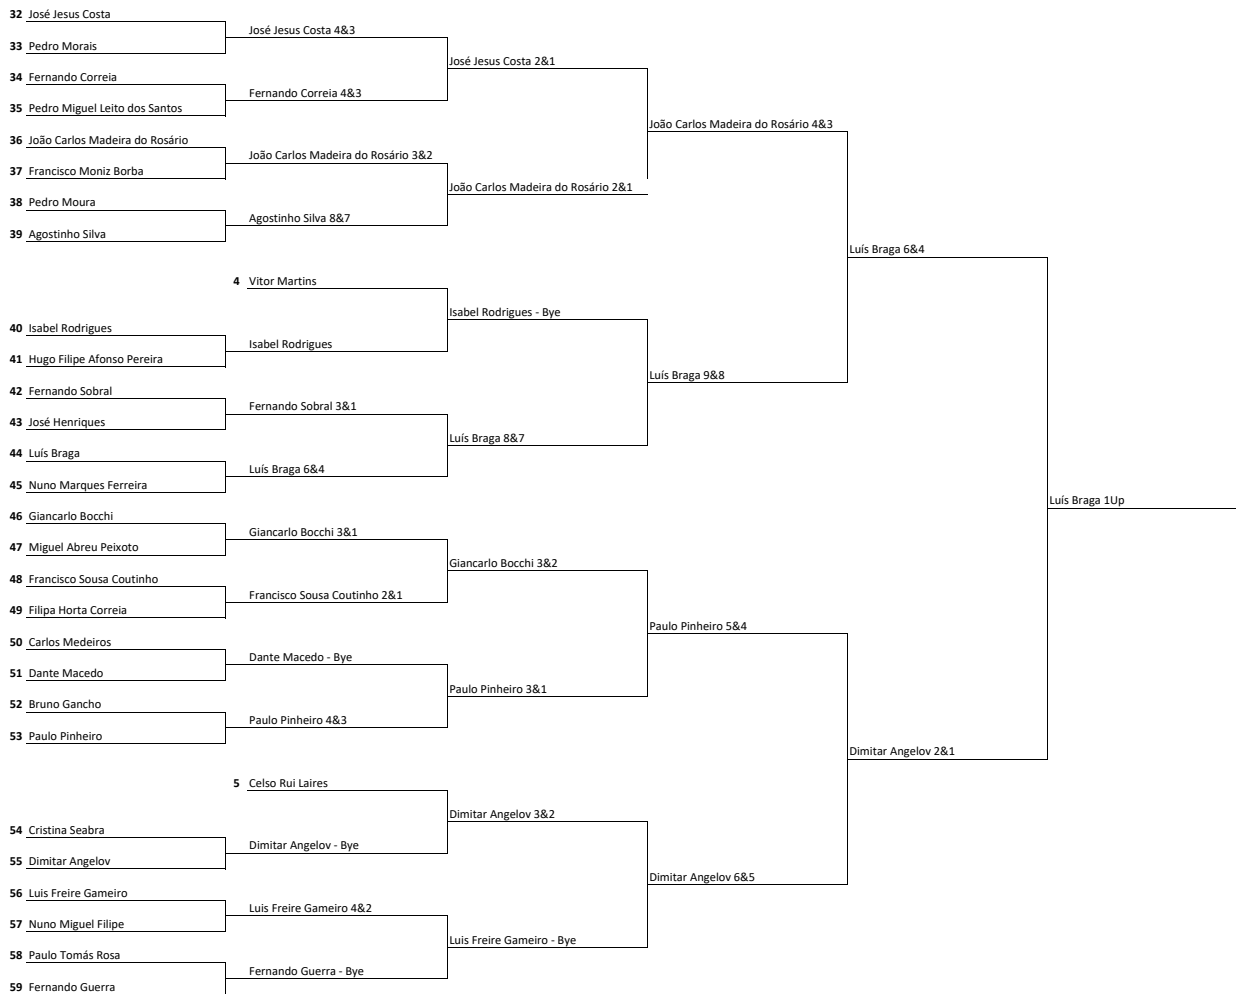

ZONA CENTRO - superior a handicap 18,4

BANCO OFICIAL

MAIN SPONSORS

SPONSORS

APOIOS

SHIRT BY HAND

ORGANIZAÇÃO

APP OFICIAL