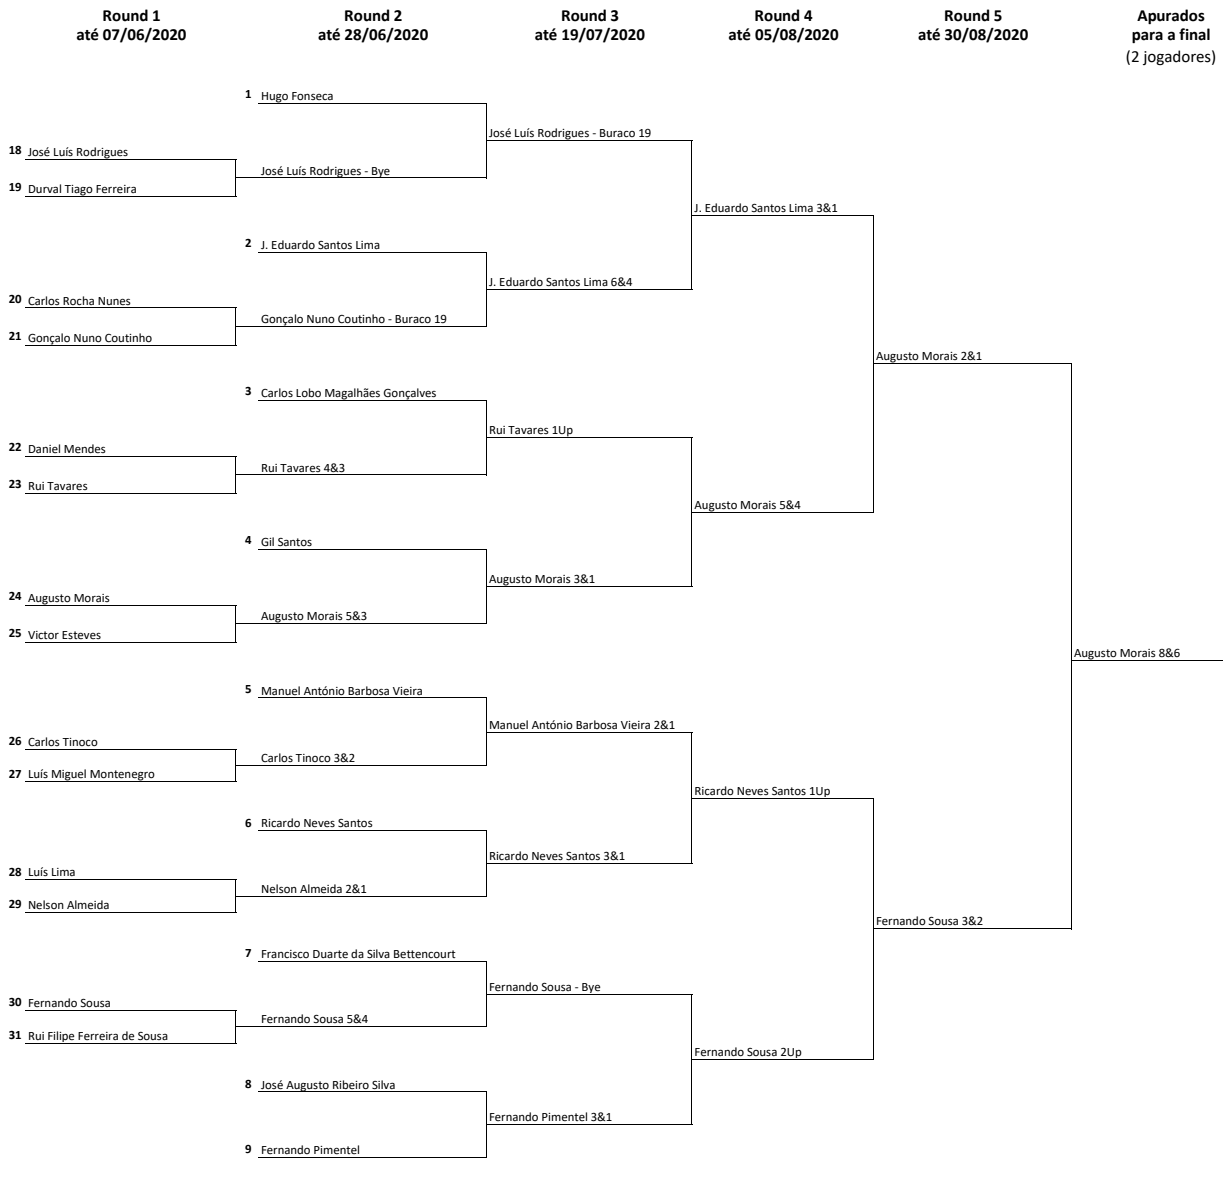

**ZONA NORTE - até handicap 18,4**

BANCO OFICIAL

MAIN SPONSORS

SPONSORS

APOIOS

SHIRT BY HAND

ORGANIZAÇÃO

APP OFICIAL