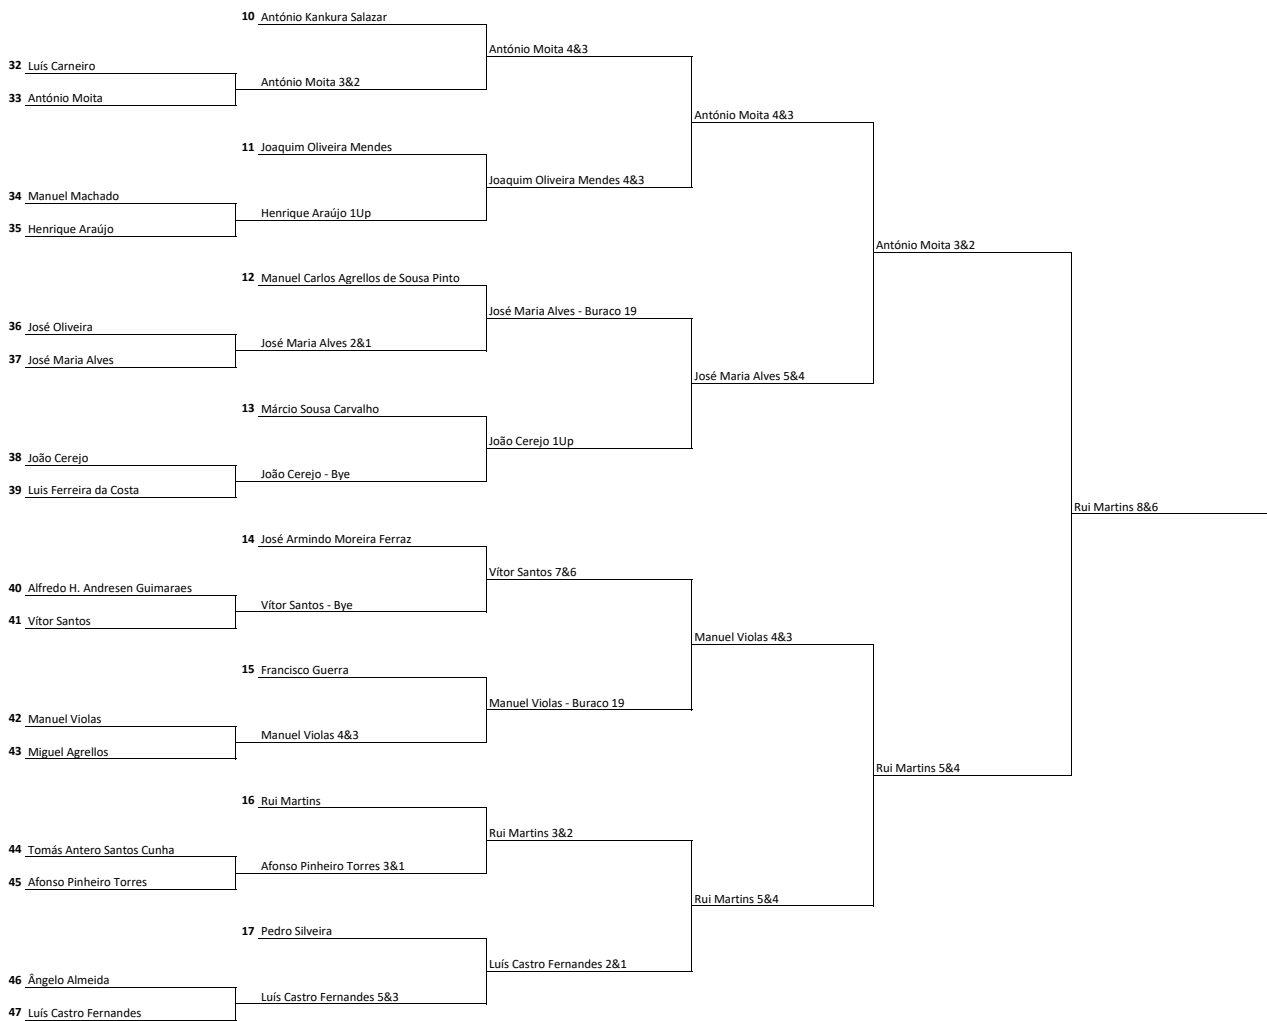

**ZONA NORTE - até handicap 18,4**

BANCO OFICIAL

MAIN SPONSORS

SPONSORS

APOIOS

SHIRT BY HAND

ORGANIZAÇÃO

APP OFICIAL