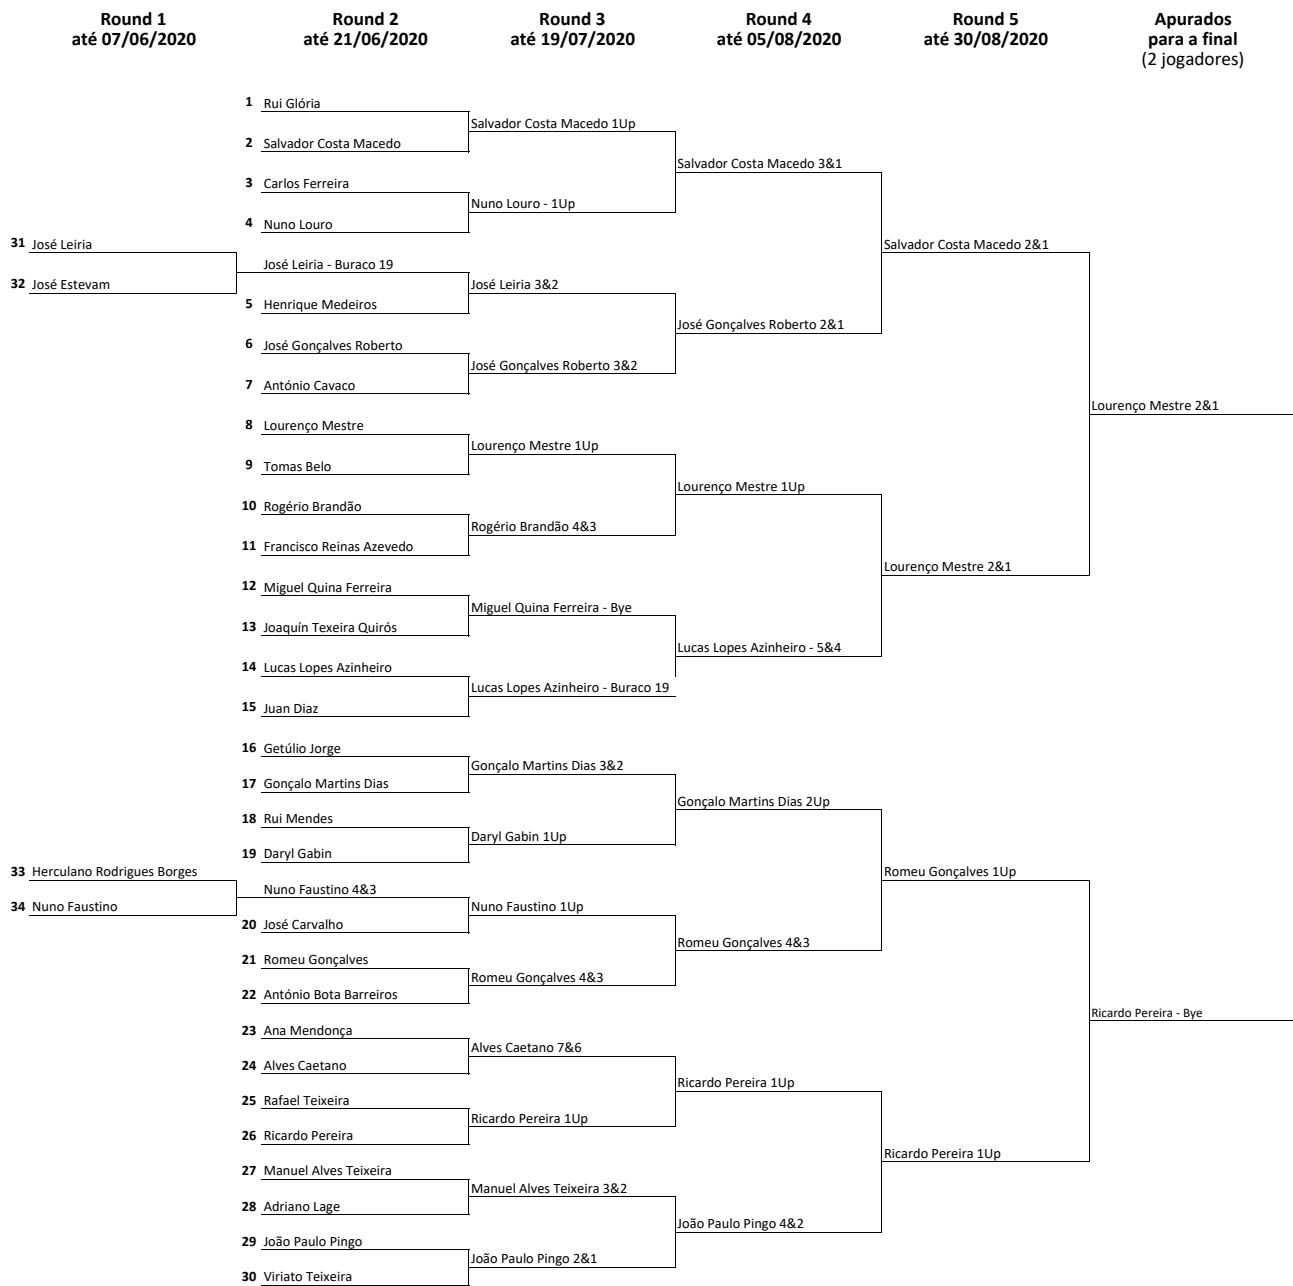

ZONA SUL - até handicap 18,4

BANCO OFICIAL

MAIN SPONSORS

SPONSORS

APOIOS

SHIRT BY HAND

ORGANIZAÇÃO

APP OFICIAL