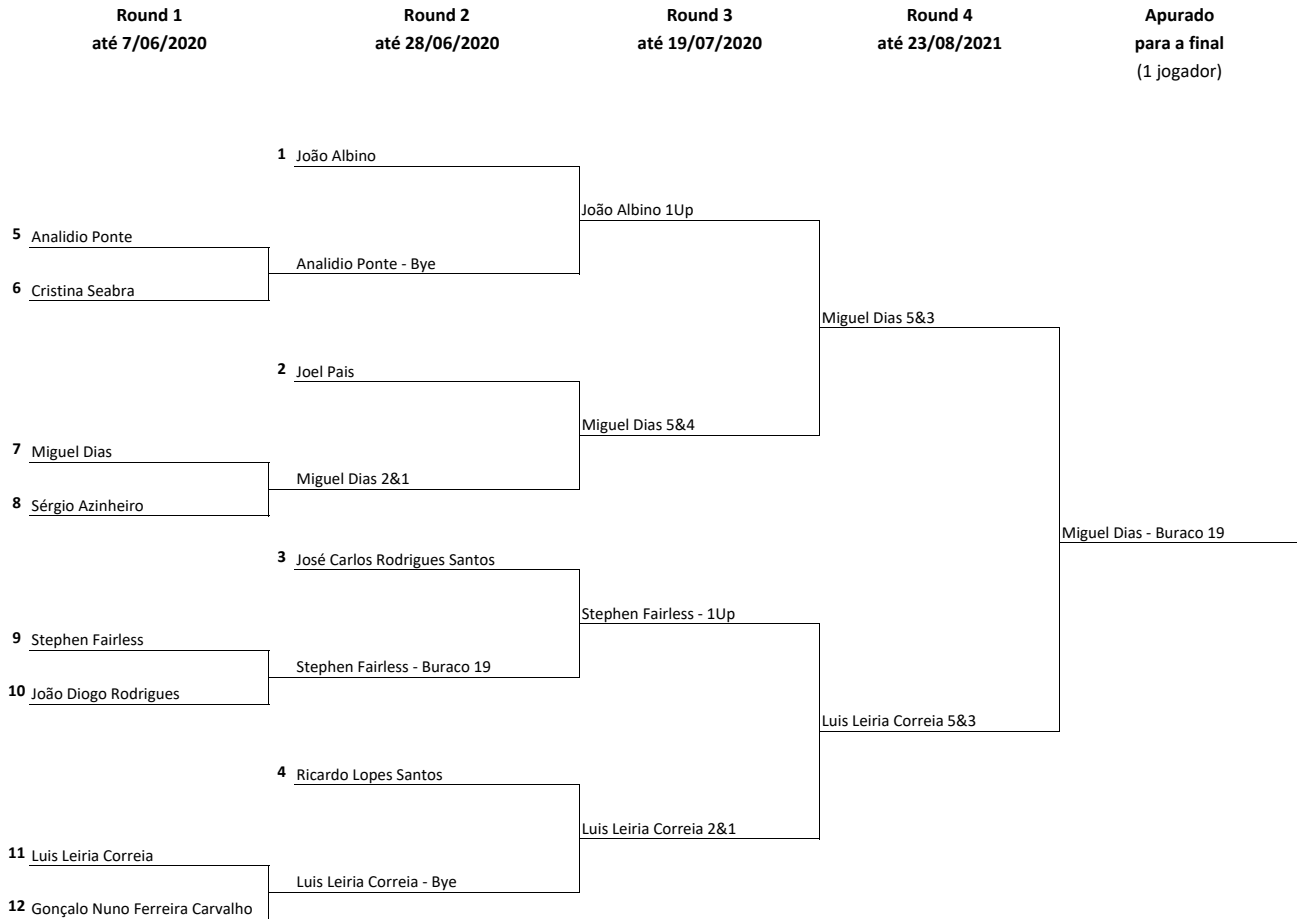

ZONA SUL - superior a handicap 18,4

BANCO OFICIAL

MAIN SPONSORS

SPONSORS

APOIOS

SHIRT BY HAND

ORGANIZAÇÃO

APP OFICIAL