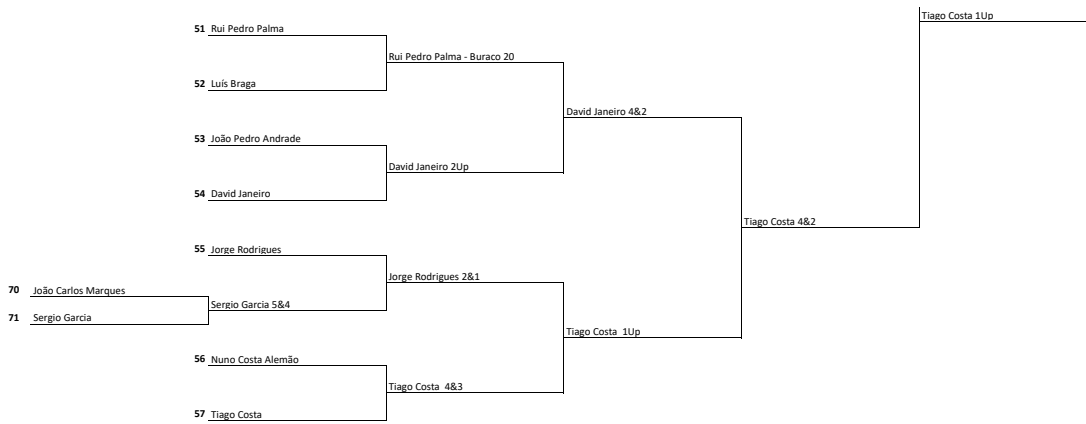

ZONA CENTRO - até handicap 14,9

MAIN SPONSORS

BANCO OFICIAL

SPONSORS

MEDIA PARTNERS

CAMPOS DE GOLFE OFICIAIS

Espinho Golf Club  
SINCE 1890

APOIOS: