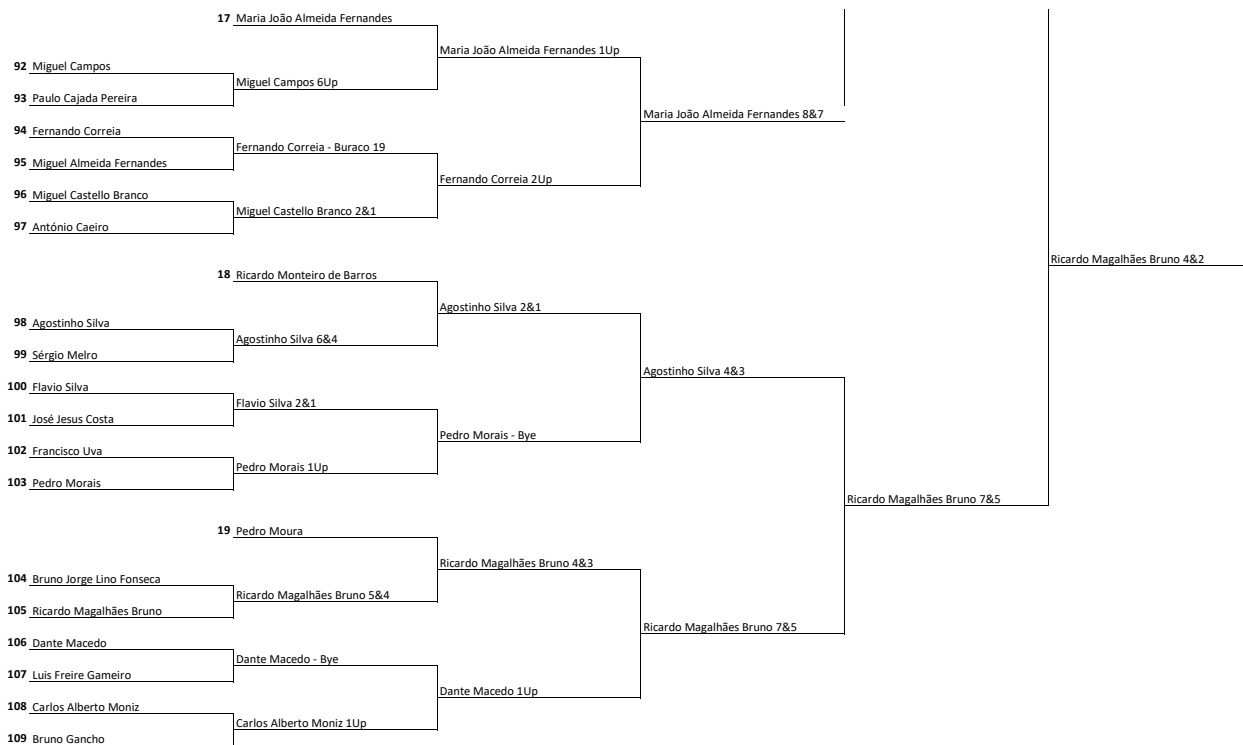

ZONA CENTRO - handicap mais 15

MAIN SPONSORS

BANCO OFICIAL

SPONSORS

MEDIA PARTNERS

CAMPOS DE GOLFE OFICIAIS

APOIOS:

APP OFICIAL