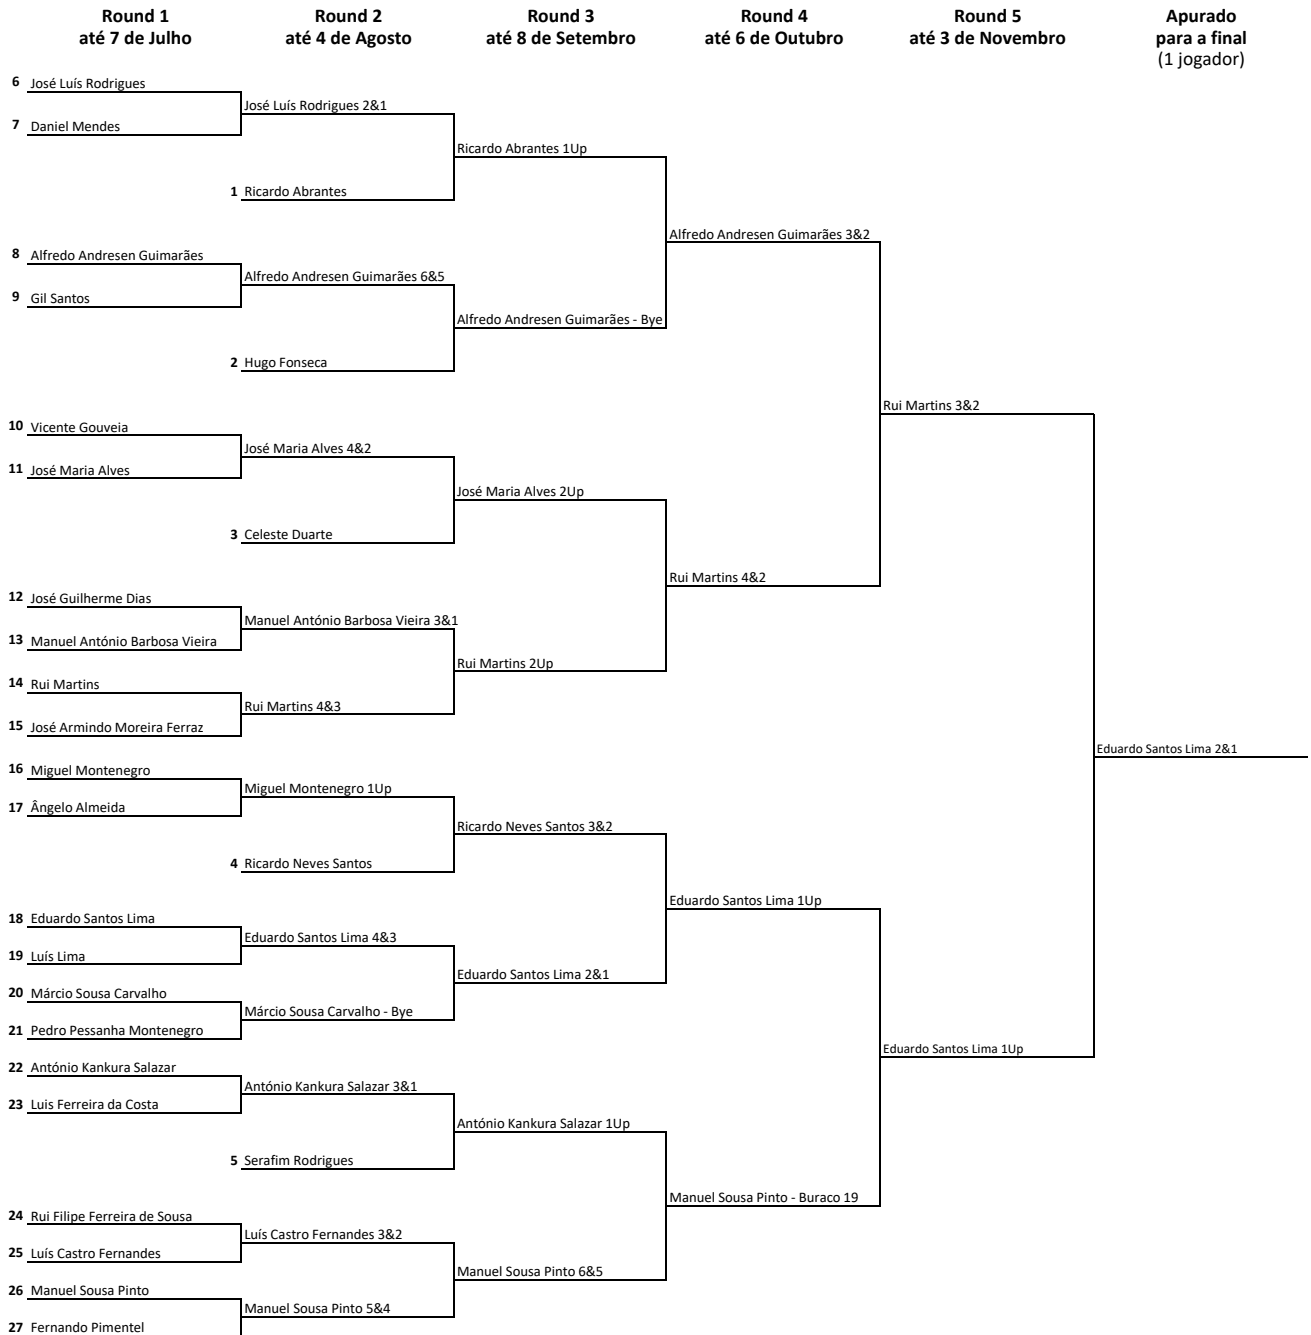

ZONA NORTE - até handicap 14,9

MAIN SPONSORS

BANCO OFICIAL

SPONSORS

MEDIA PARTNERS

CAMPOS DE GOLFE OFICIAIS

APOIOS:

APP OFICIAL