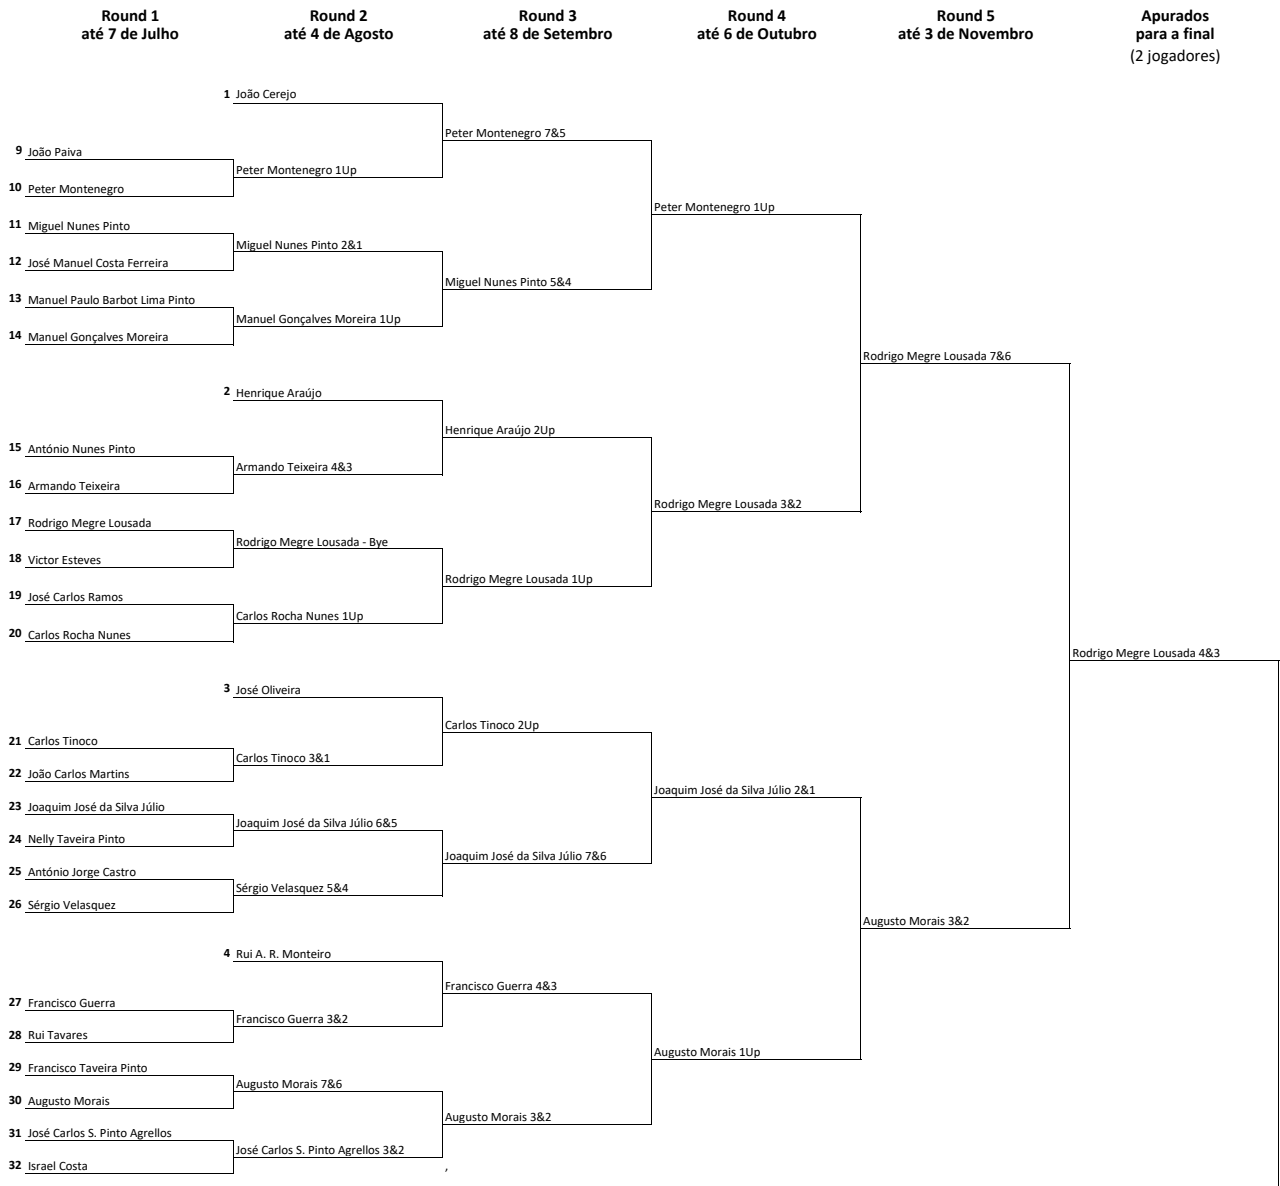

ZONA NORTE - handicap mais 15

MAIN SPONSORS

BANCO OFICIAL

SPONSORS

MEDIA PARTNERS

CAMPOS DE GOLFE OFICIAIS

APOIOS:

APP OFICIAL