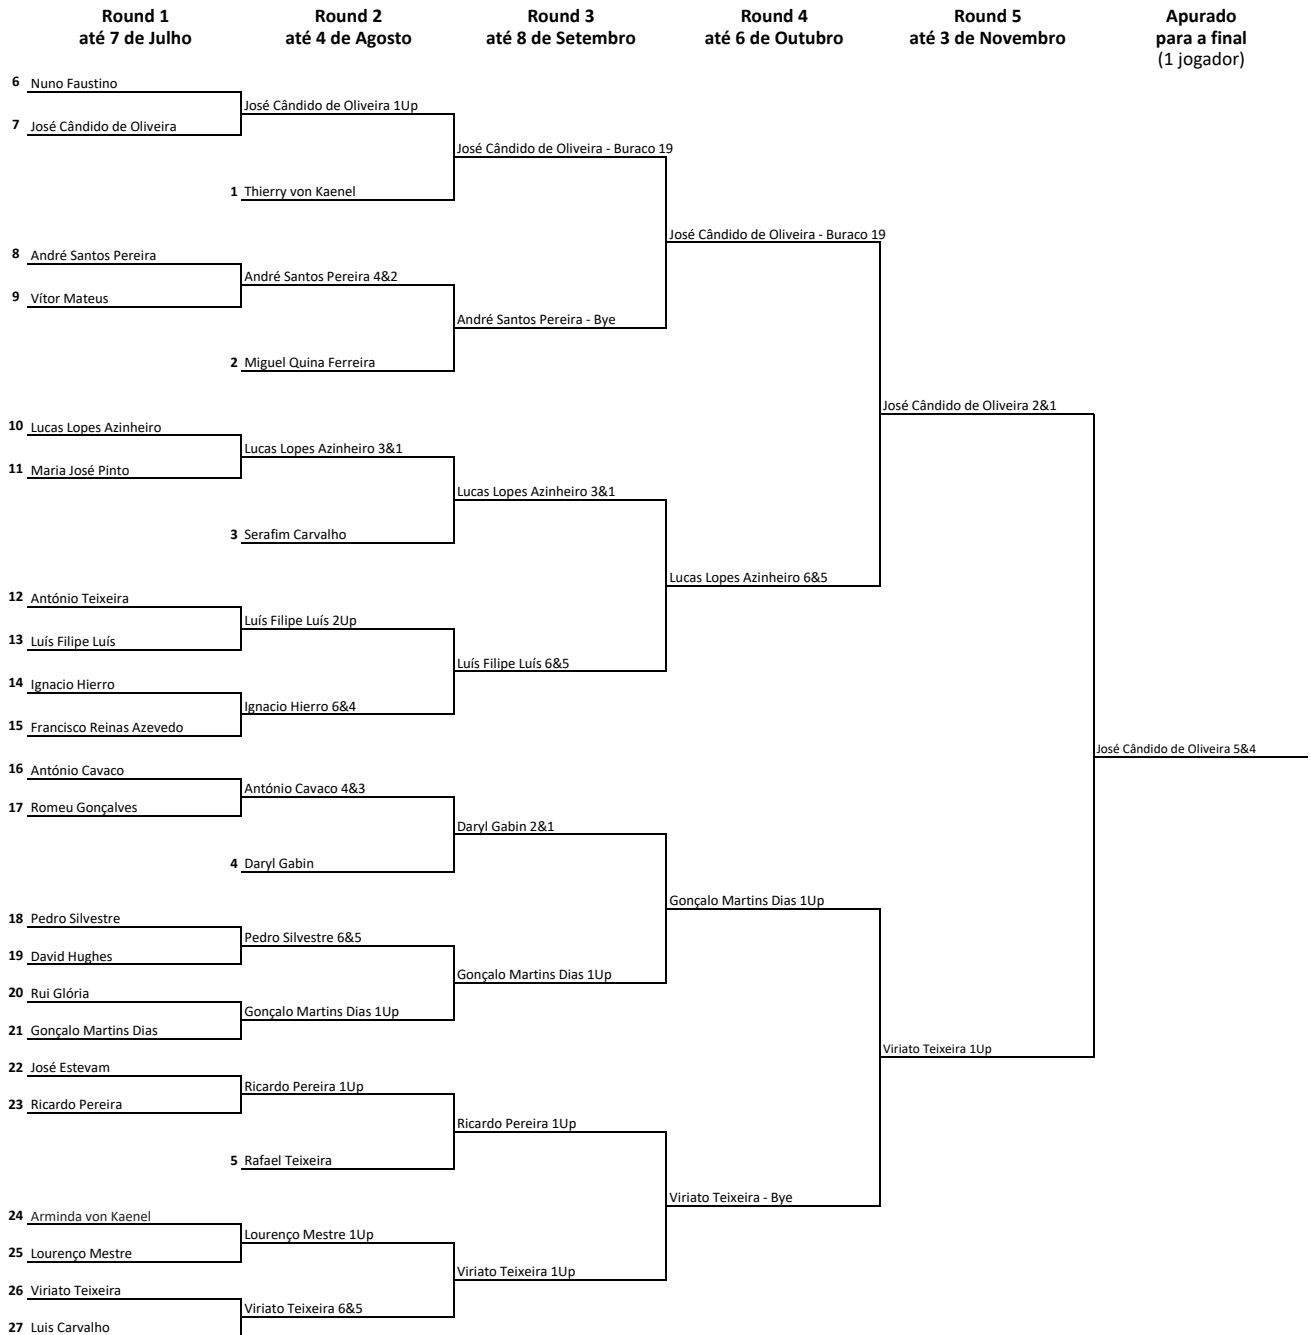

ZONA SUL - até handicap 14,9

MAIN SPONSORS

BANCO OFICIAL

SPONSORS

MEDIA PARTNERS

CAMPOS DE GOLFE OFICIAIS

APOIOS:

APP OFICIAL