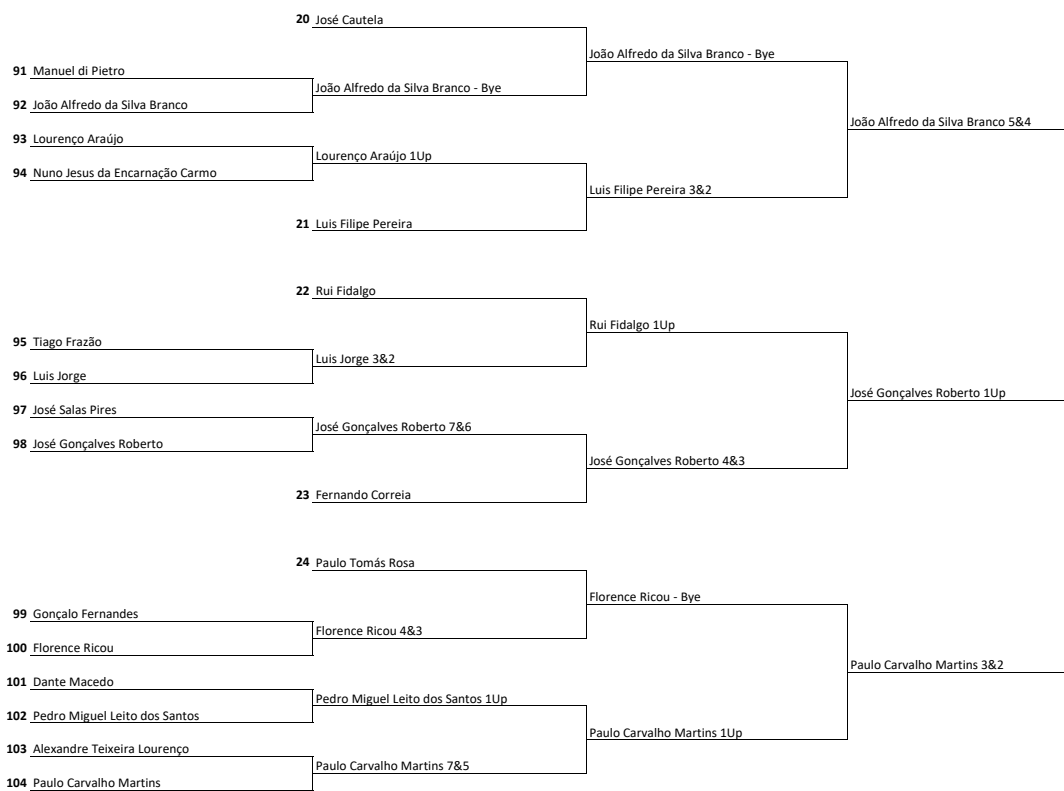

ZONA CENTRO - handicap mais 15

MAIN SPONSORS:

SPONSORS:

BANCO OFICIAL

ORGANIZAÇÃO

APOIOS

CAMPOS DE GOLFE OFICIAIS:

APP OFICIAL: