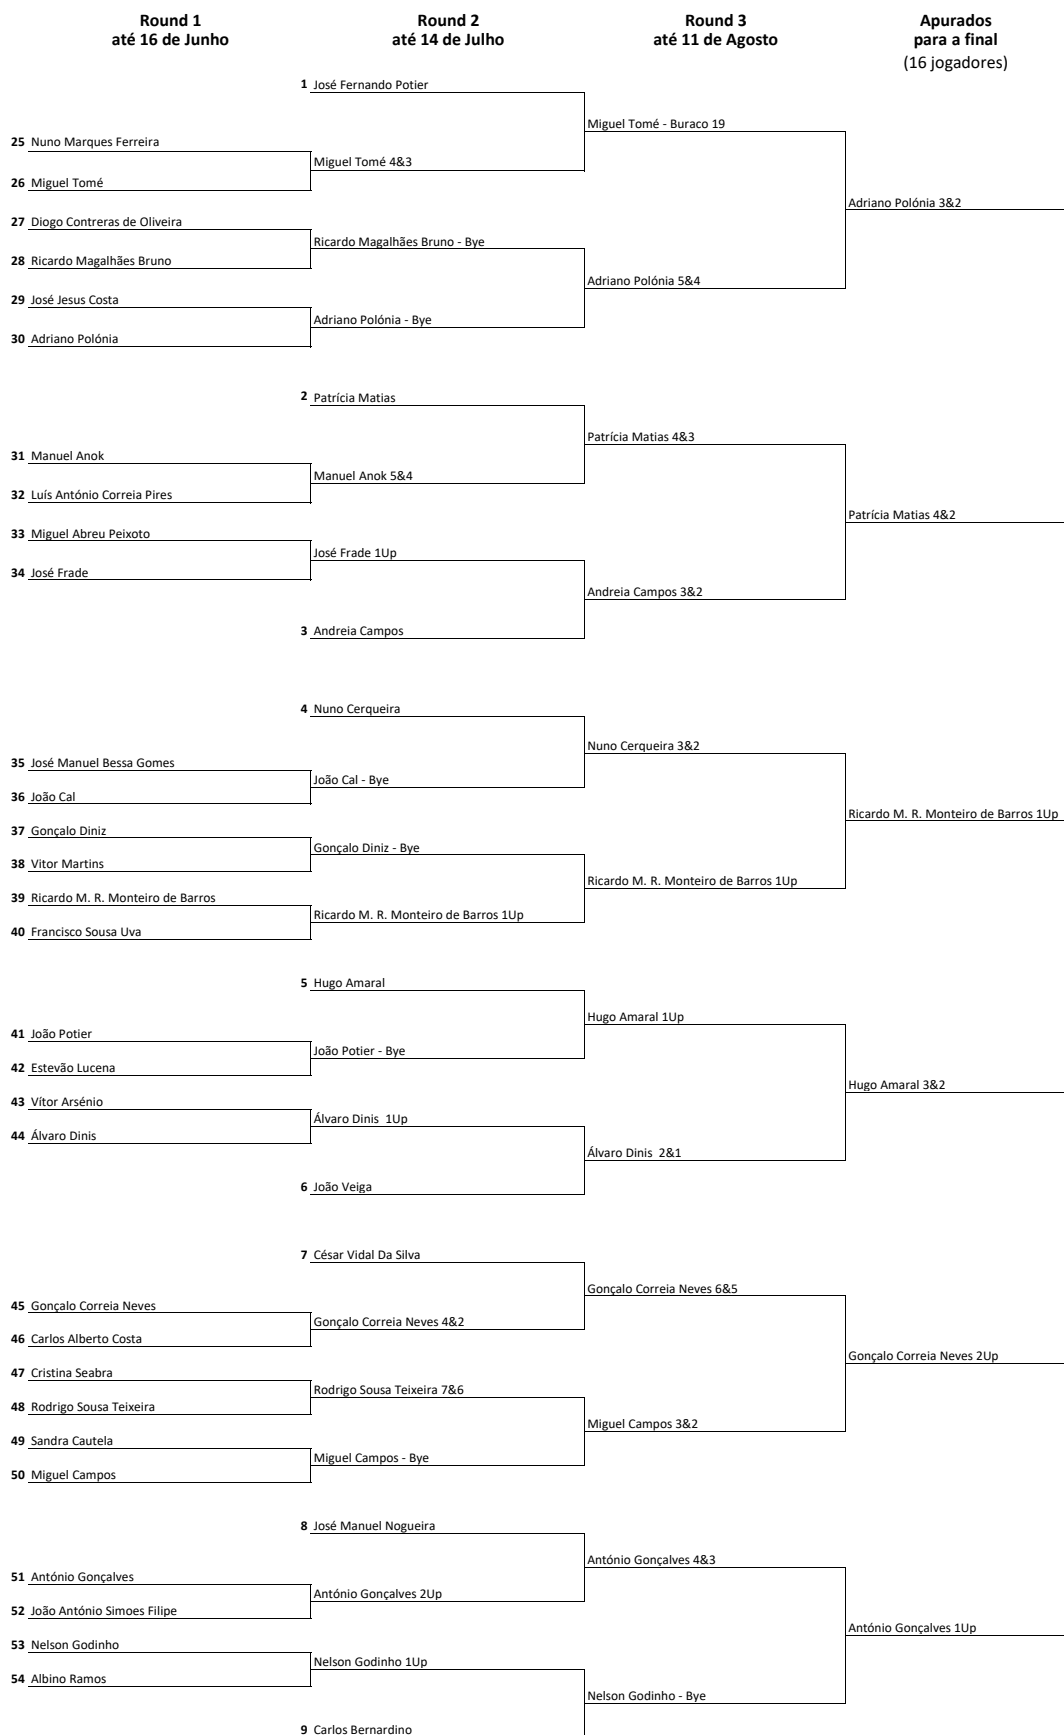

ZONA CENTRO - handicap mais 15

MAIN SPONSORS:

SPONSORS:

BANCO OFICIAL

ORGANIZAÇÃO

APOIOS

CAMPOS DE GOLFE OFICIAIS:

APP OFICIAL: