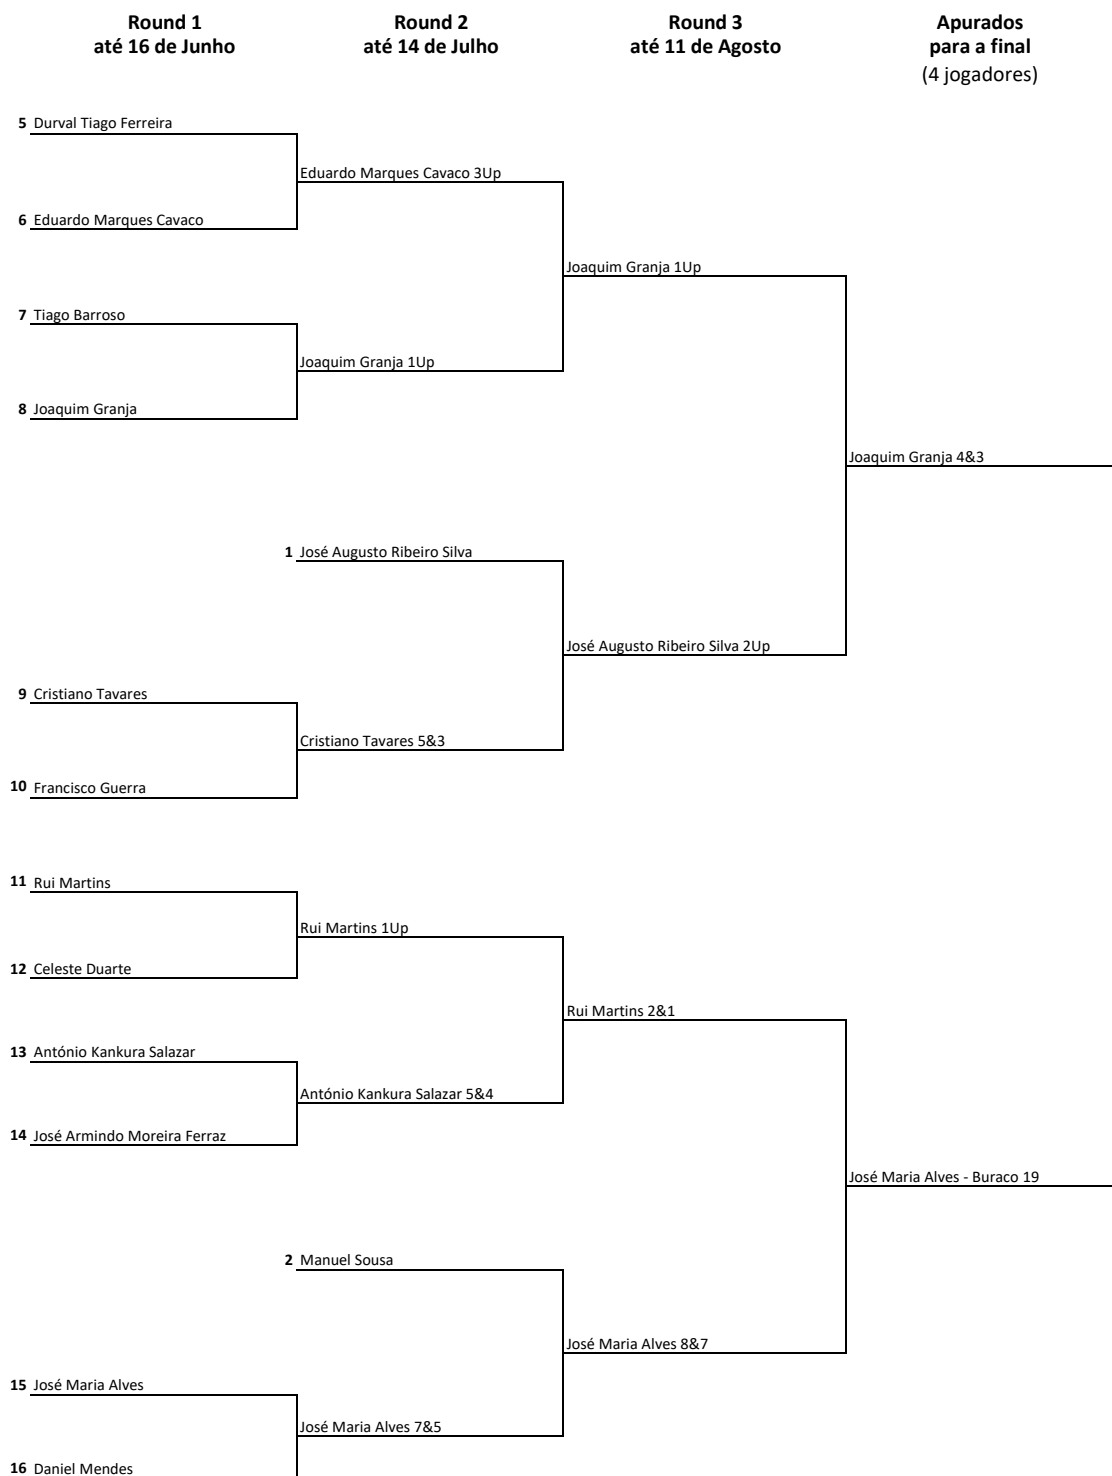

ZONA NORTE - até handicap 14,9

MAIN SPONSORS:

SPONSORS:

BANCO OFICIAL

ORGANIZAÇÃO

APOIOS

CAMPOS DE GOLFE OFICIAIS:

APP OFICIAL: