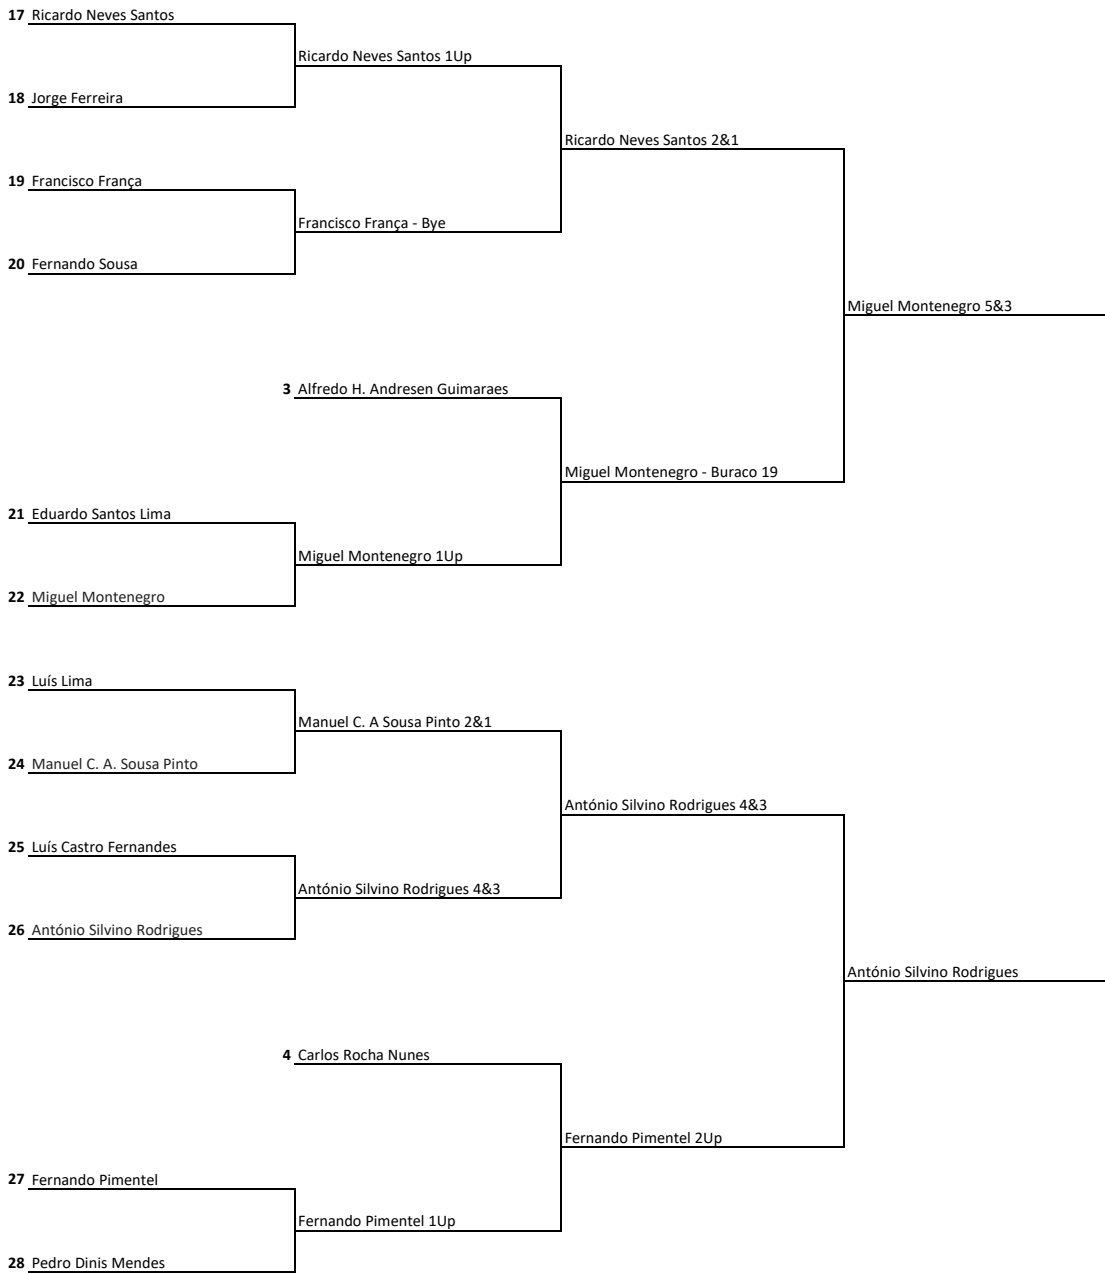

ZONA NORTE - até handicap 14,9

MAIN SPONSORS:

SPONSORS:

BANCO OFICIAL

ORGANIZAÇÃO

APOIOS

CAMPOS DE GOLFE OFICIAIS:

APP OFICIAL: