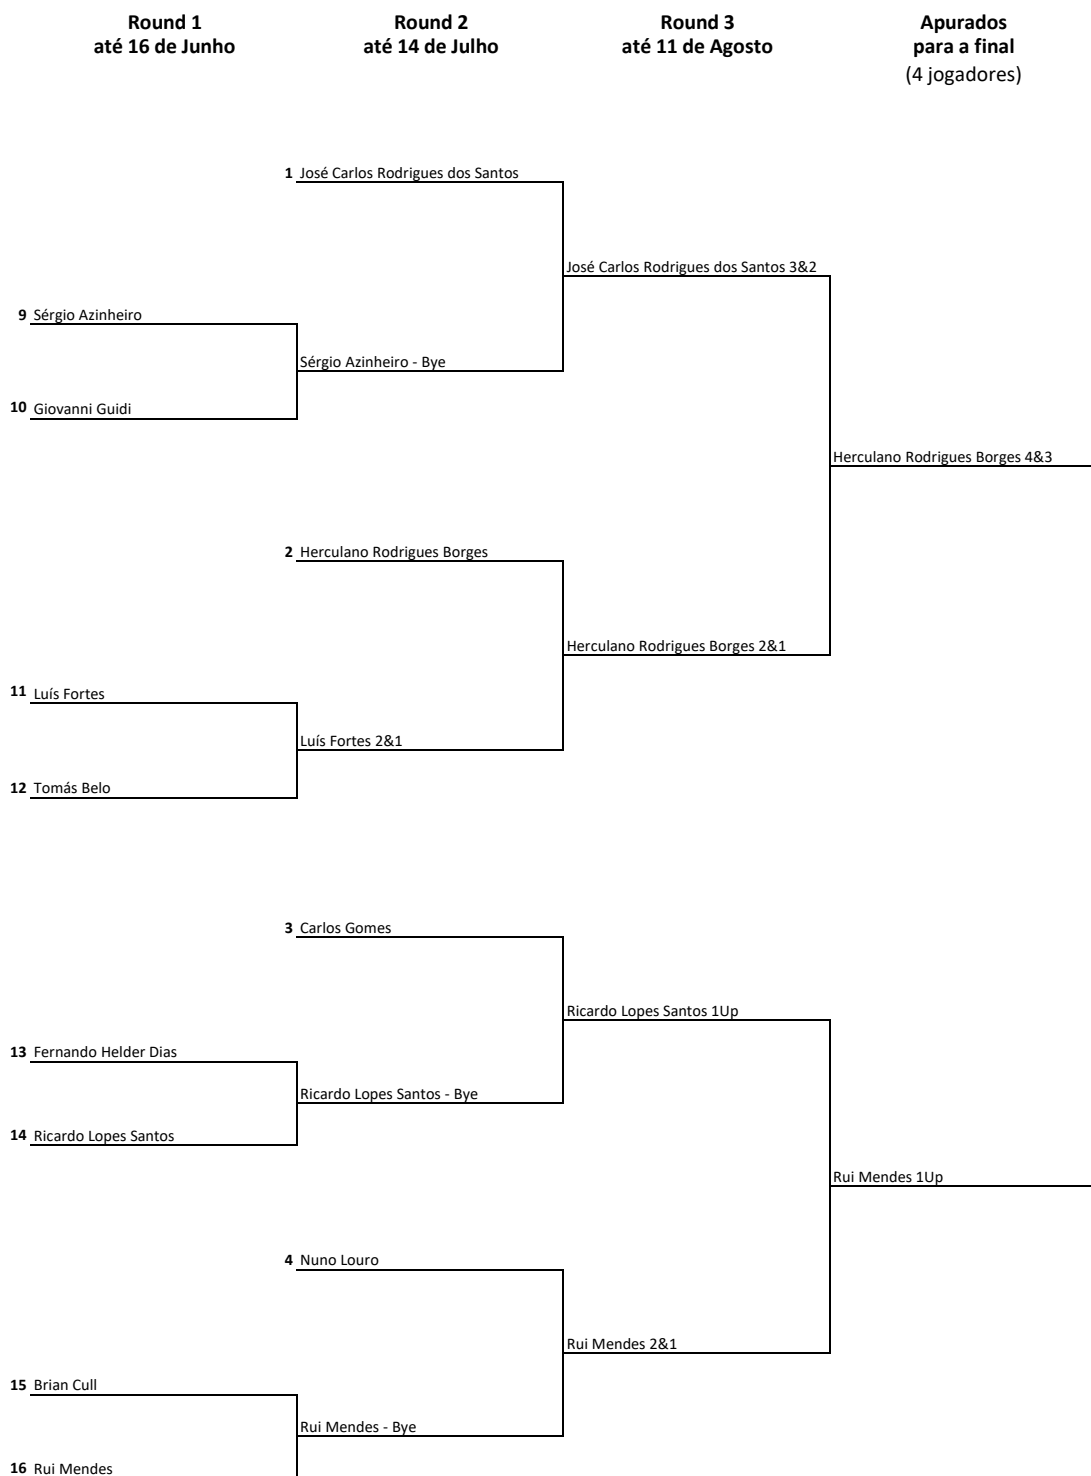

ZONA SUL - handicap mais 15

MAIN SPONSORS:

SPONSORS:

BANCO OFICIAL

ORGANIZAÇÃO

APOIOS

CAMPOS DE GOLFE OFICIAIS:

APP OFICIAL: