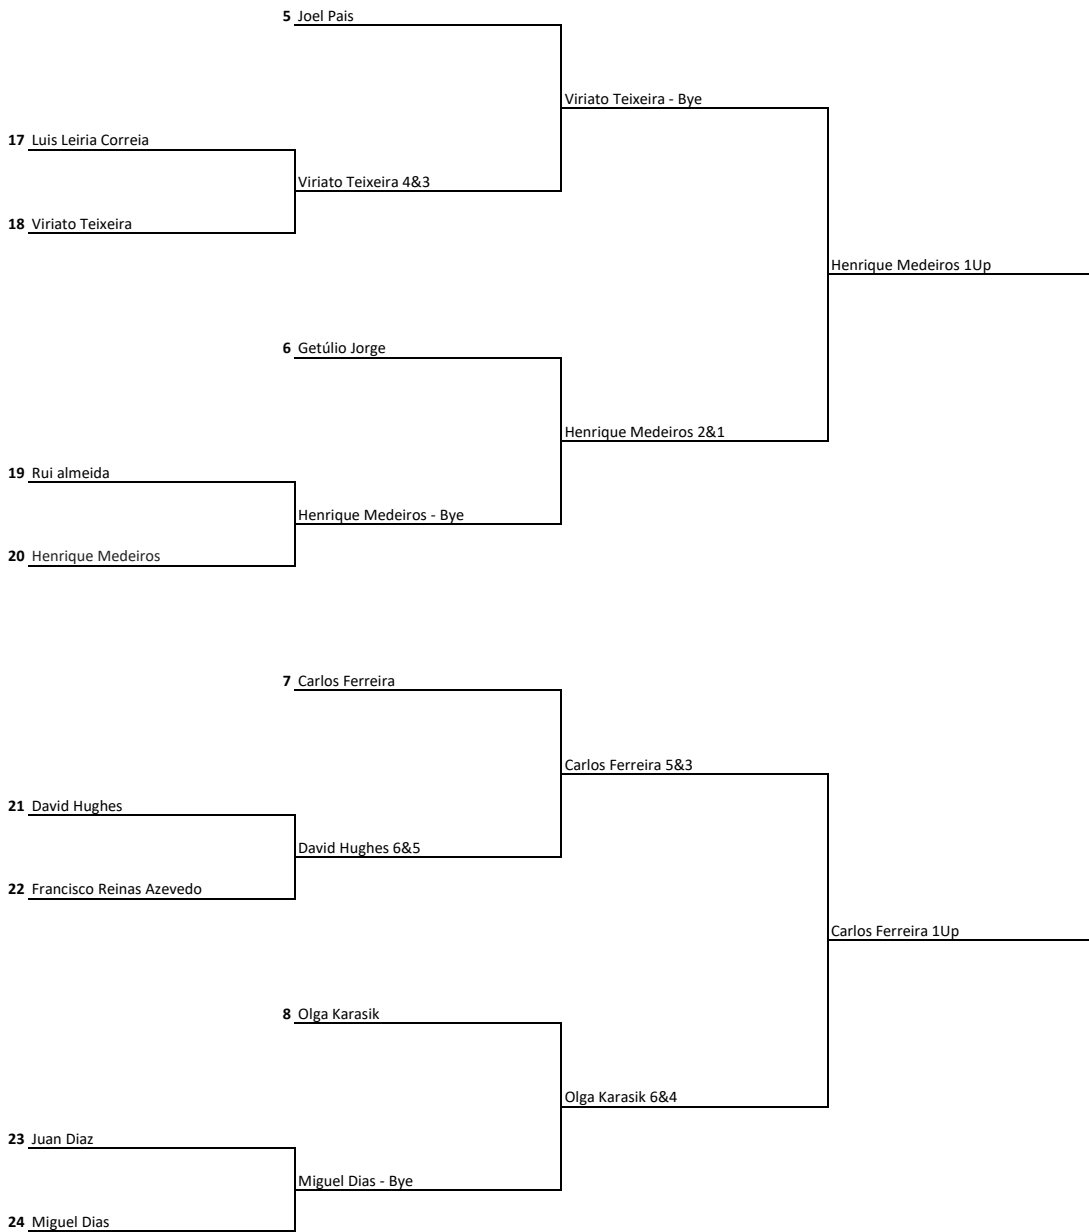

ZONA SUL - handicap mais 15

MAIN SPONSORS:

SPONSORS:

BANCO OFICIAL

ORGANIZAÇÃO

APOIOS

CAMPOS DE GOLFE OFICIAIS:

APP OFICIAL: