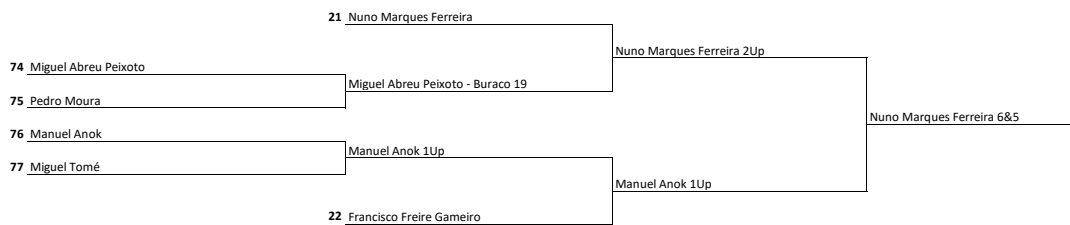

ZONA CENTRO - handicap mais 15

Main sponsor

Banco Oficial

Sponsors

Apoios

SHIRT BY HAND

PAEZ

App Oficial