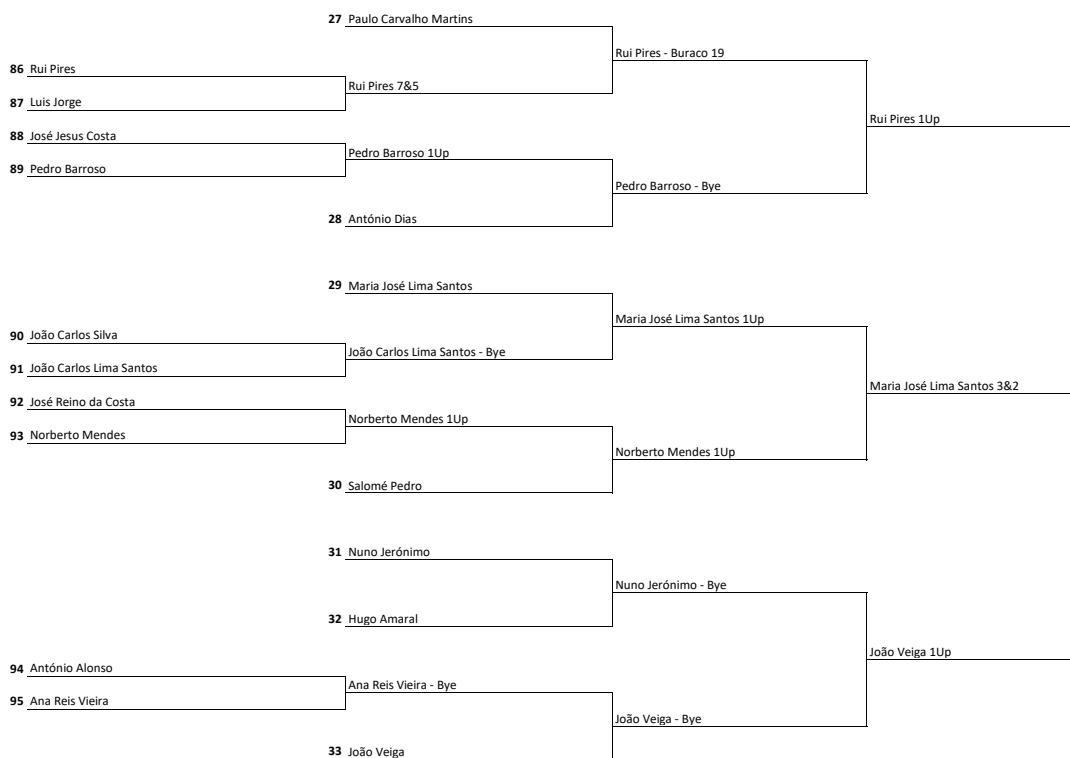

ZONA CENTRO - handicap mais 15

Main sponsor

Banco Oficial

Sponsors

Apoios

SHIRT BY HAND

PAEZ

App Oficial