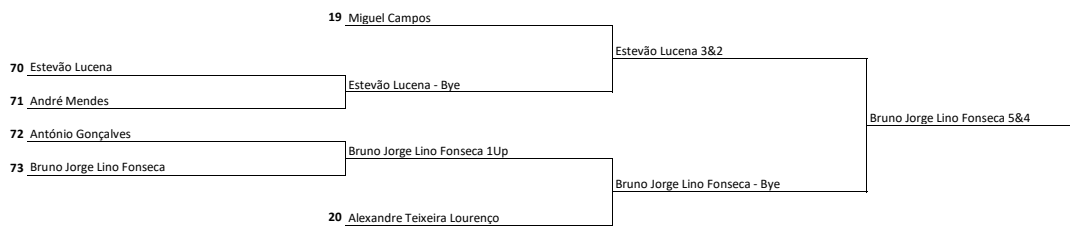

ZONA CENTRO - handicap mais 15

Main sponsor

Banco Oficial

Sponsors

Apoios

SHIRT BY HAND

PAEZ

App Oficial