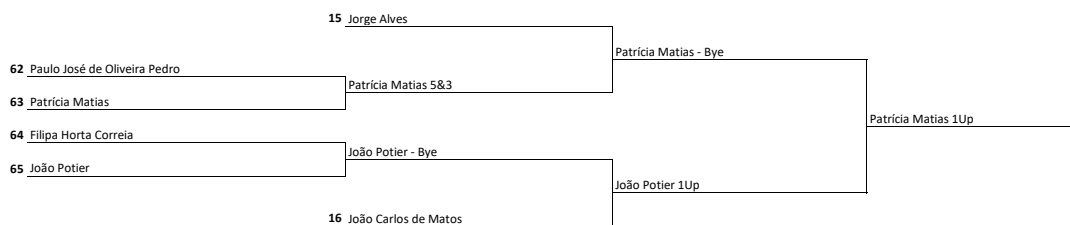

ZONA CENTRO - handicap mais 15

Main sponsor

Banco Oficial

Sponsors

Apoios

SHIRT BY HAND

PAEZ

App Oficial