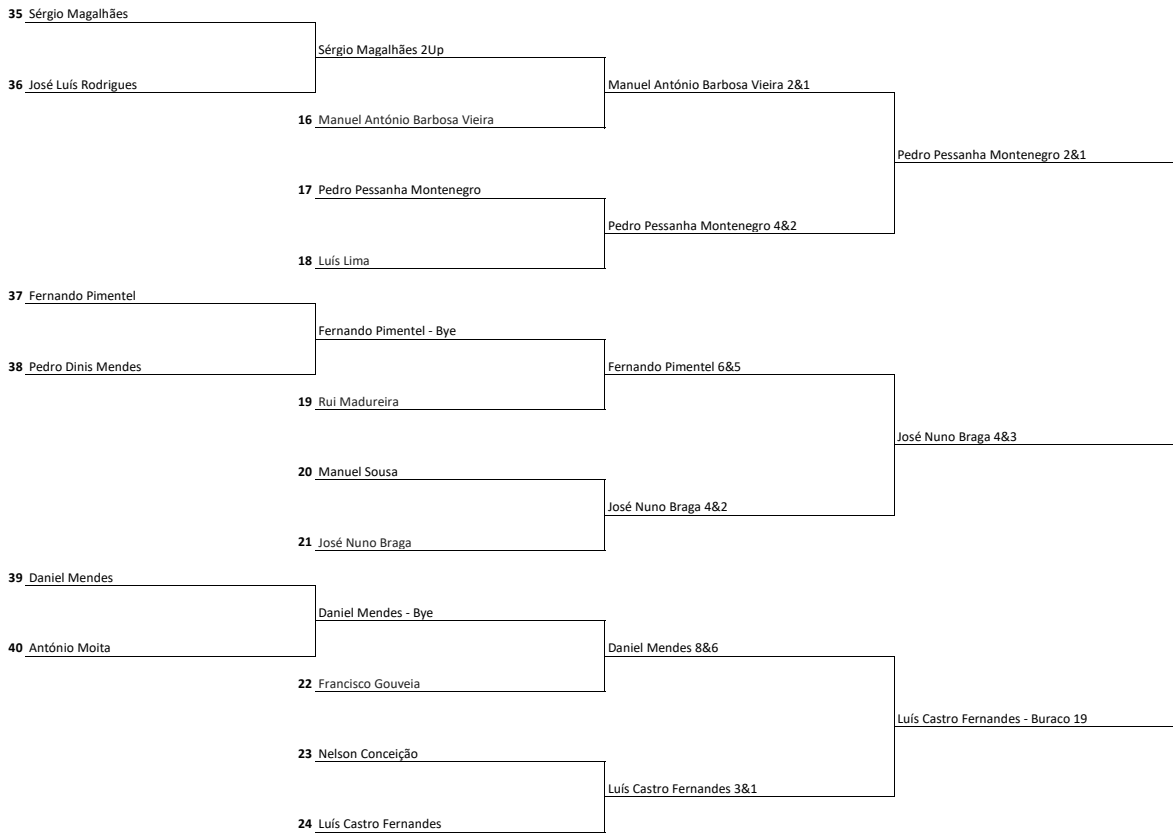

ZONA NORTE - até handicap 14,9

Main sponsor

Banco Oficial

Sponsors

Apoios

App Oficial

Organização

Campos de golfe Oficiais