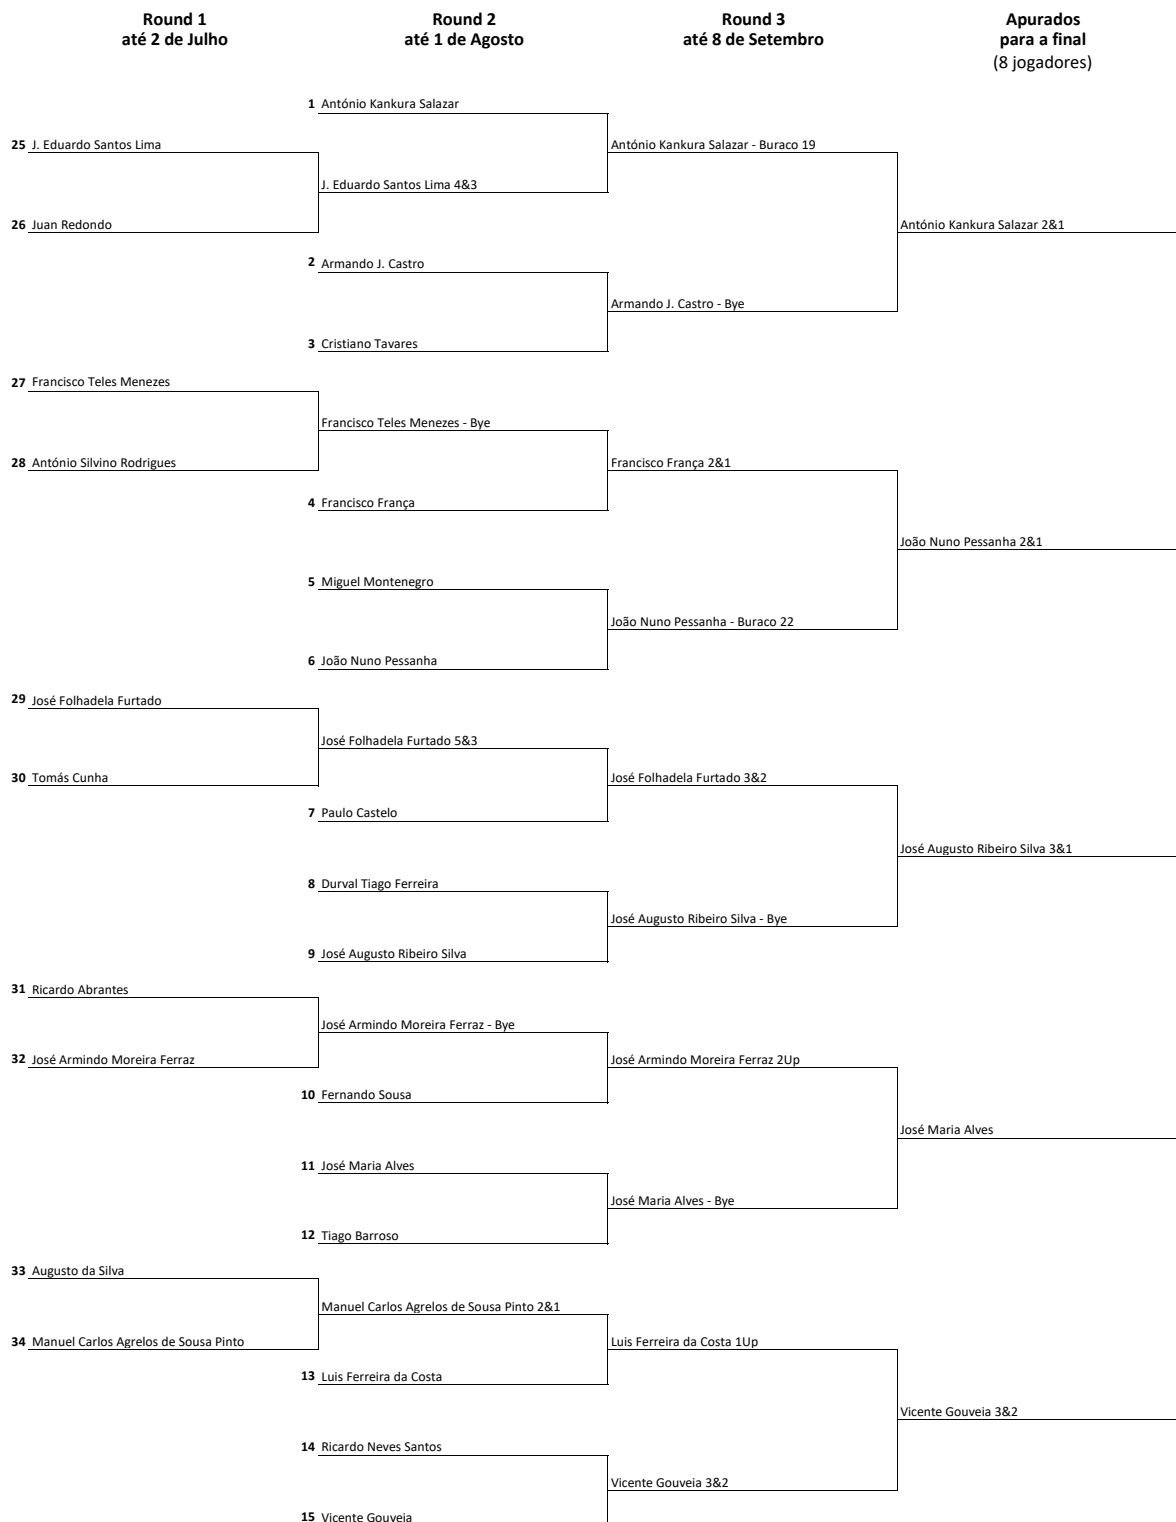

ZONA NORTE - até handicap 14,9

Main sponsor

Banco Oficial

Sponsors

Apoios

App Oficial

Organização

Campos de golfe Oficiais