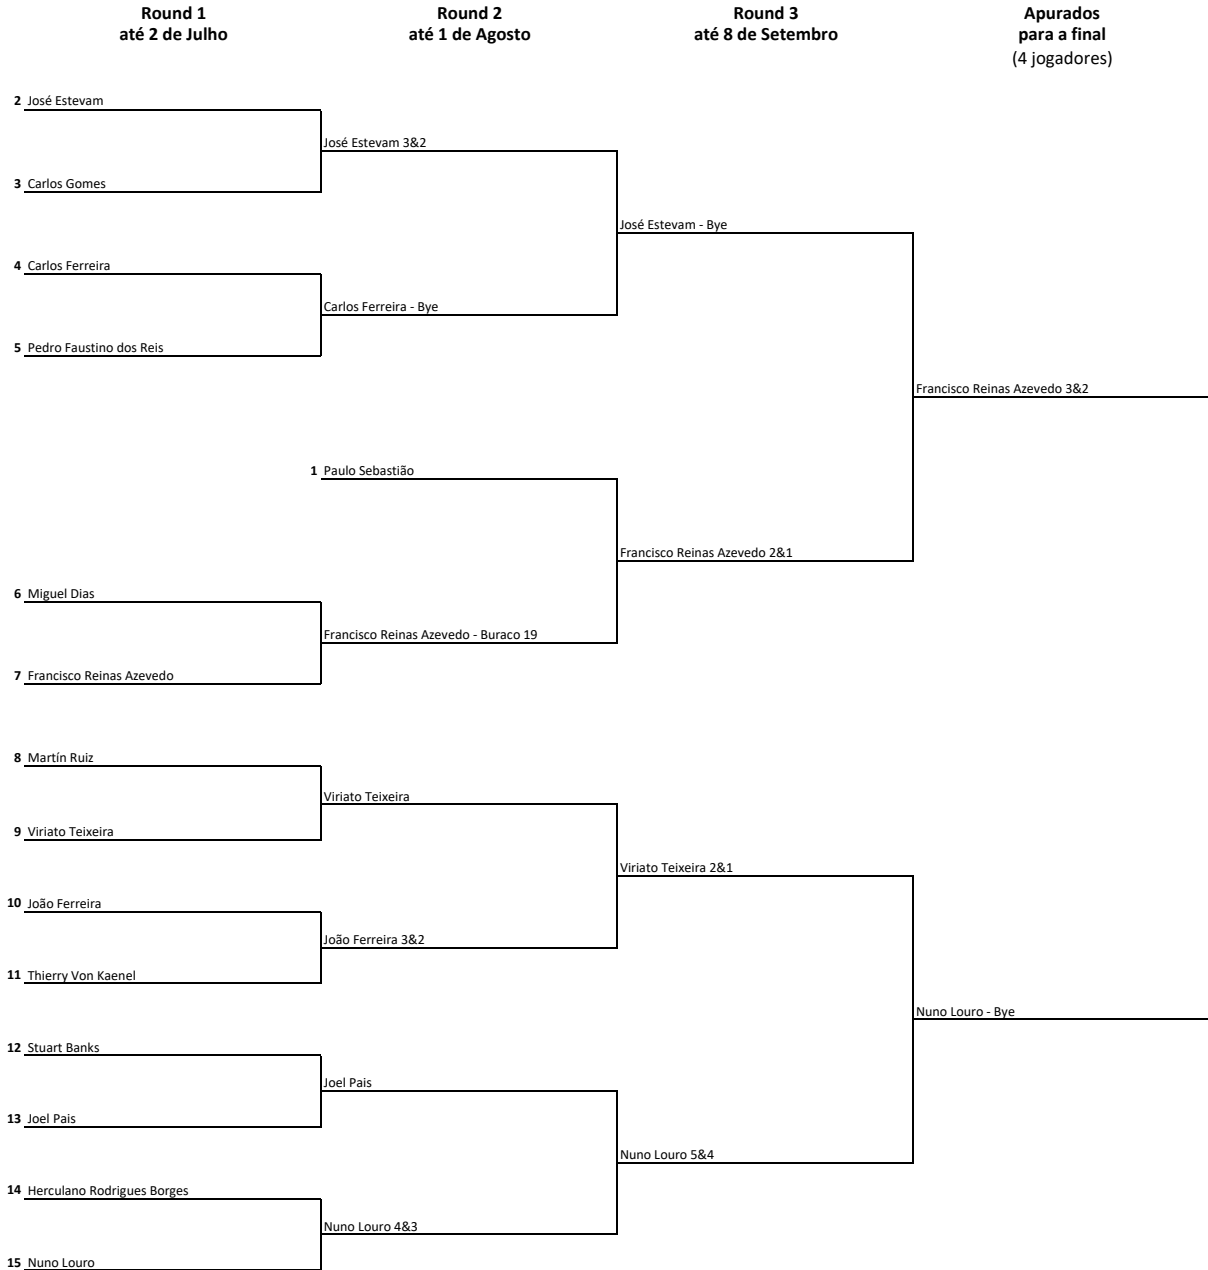

ZONA SUL - handicap mais 15

Main sponsor

Banco Oficial

Sponsors

Apoios

SHIRT BY HAND

PAEZ

App Oficial