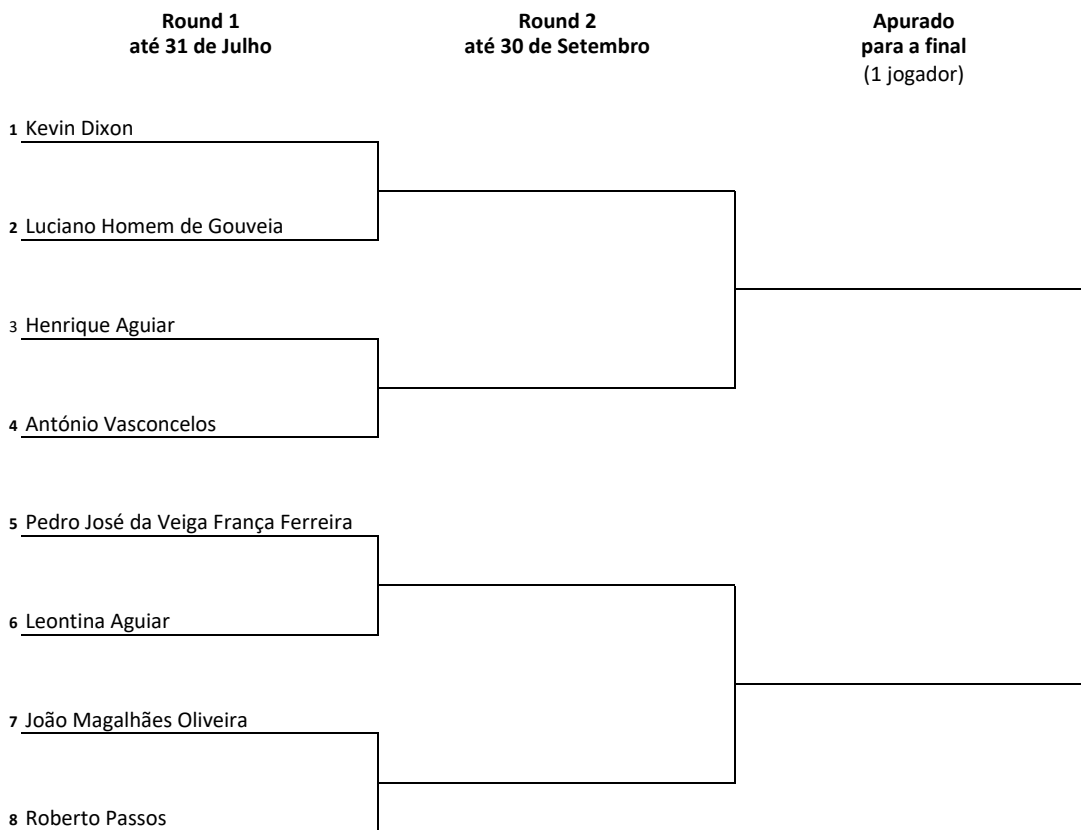

ZONA MADEIRA - handicap mais 15

Main sponsor

Banco Oficial

Sponsors

Organização

Apoios

SHIRT BY HAND

App Oficial